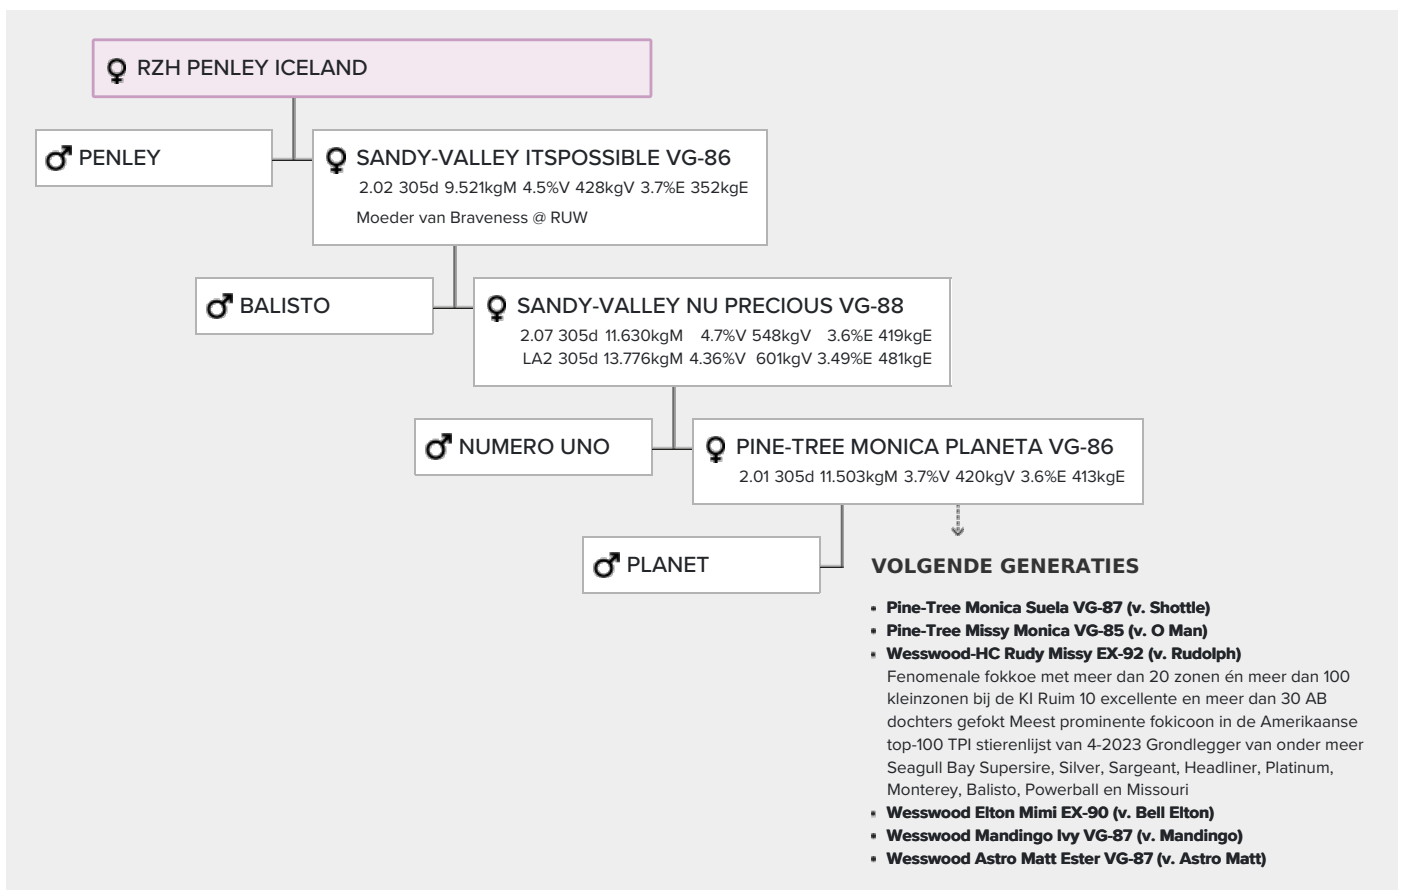

GENOMICS

Genomic index DEU: **+123 GRZG** (2024-01)

Productie	274 M	0.22%V	0.13%E	34 V	23 E	119 RZM
Gezondheid	113 RZN	125 RZS	106 RZR	112 RZGes	1029 RZ€	
Exterieur	98 KÖR	90 MTY	101 EUT	105 FUN	100 RZE	

Genomic index USA: **+2419 GTPI** (2024-04)

Productie	393 M	0.07%V	0.06%E	36 V	30 E	424 NM
Gezondheid	+3.0 PL	2.53 SCS	-0.5 DPR			
Exterieur	0.57 UDC	0.39 F&L	0.06 PTAT			

AFSTAMMING

- VOLGENDE GENERATIES**
- Pine-Tree Monica Suela VG-87 (v. Shottle)
 - Pine-Tree Missy Monica VG-85 (v. O Man)
 - Wesswood-HC Rudy Missy EX-92 (v. Rudolph)
- Fenomenale fokkoe met meer dan 20 zonen én meer dan 100 kleinzonen bij de KI Ruim 10 excellente en meer dan 30 AB dochters gefokt Meest prominente fokicoon in de Amerikaanse top-100 TPI stierenlijst van 4-2023 Grondlegger van onder meer Seagull Bay Supersire, Silver, Sargeant, Headliner, Platinum, Monterey, Balisto, Powerball en Missouri
- Wesswood Elton Mimi EX-90 (v. Bell Elton)
 - Wesswood Mandingo Ivy VG-87 (v. Mandingo)
 - Wesswood Astro Matt Ester VG-87 (v. Astro Matt)