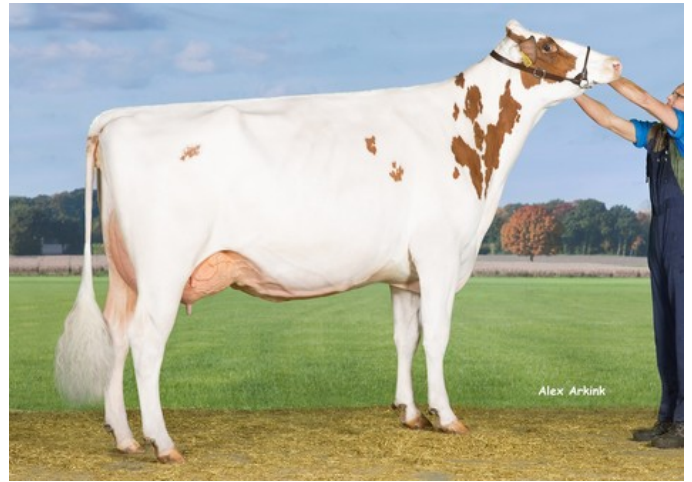

Drouner K&L Aiko 1386 P-Red VG-88

Drouner AJDH Aiko 1267 P-Red EX-90

VG-88 Apoll P Red x EX-90 Kanu P x VG-87 Freddie x EX-91 Goldwyn x EX-95 Durham x EX-93 Prelude x EX-94 Jubilant RF x EX-96 Marquis King x EX-90 Brutus x EX-90 Lucifer Lad

Schitterende Apoll P Red dochter uit Aiko 1267 P-Red

Uit de KHW Goldwyn Aiko RC / Kamps-Hollow Durham Altitude familie

Vaars met een geweldige toekomst

GENOMICS

Genomic index DEU: **+107 GRZG** (2024-04)

| | | | | | | |
|------------|---------|---------|---------|-----------|---------|---------|
| Productie | 1663 M | -0.55%V | -0.27%E | 8 V | 28 E | 115 RZM |
| Gezondheid | 96 RZN | 90 RZS | 90 RZR | 100 RZGes | 314 RZE | |
| Exterieur | 107 KÖR | 111 MTY | 101 EUT | 95 FUN | 103 RZE | |