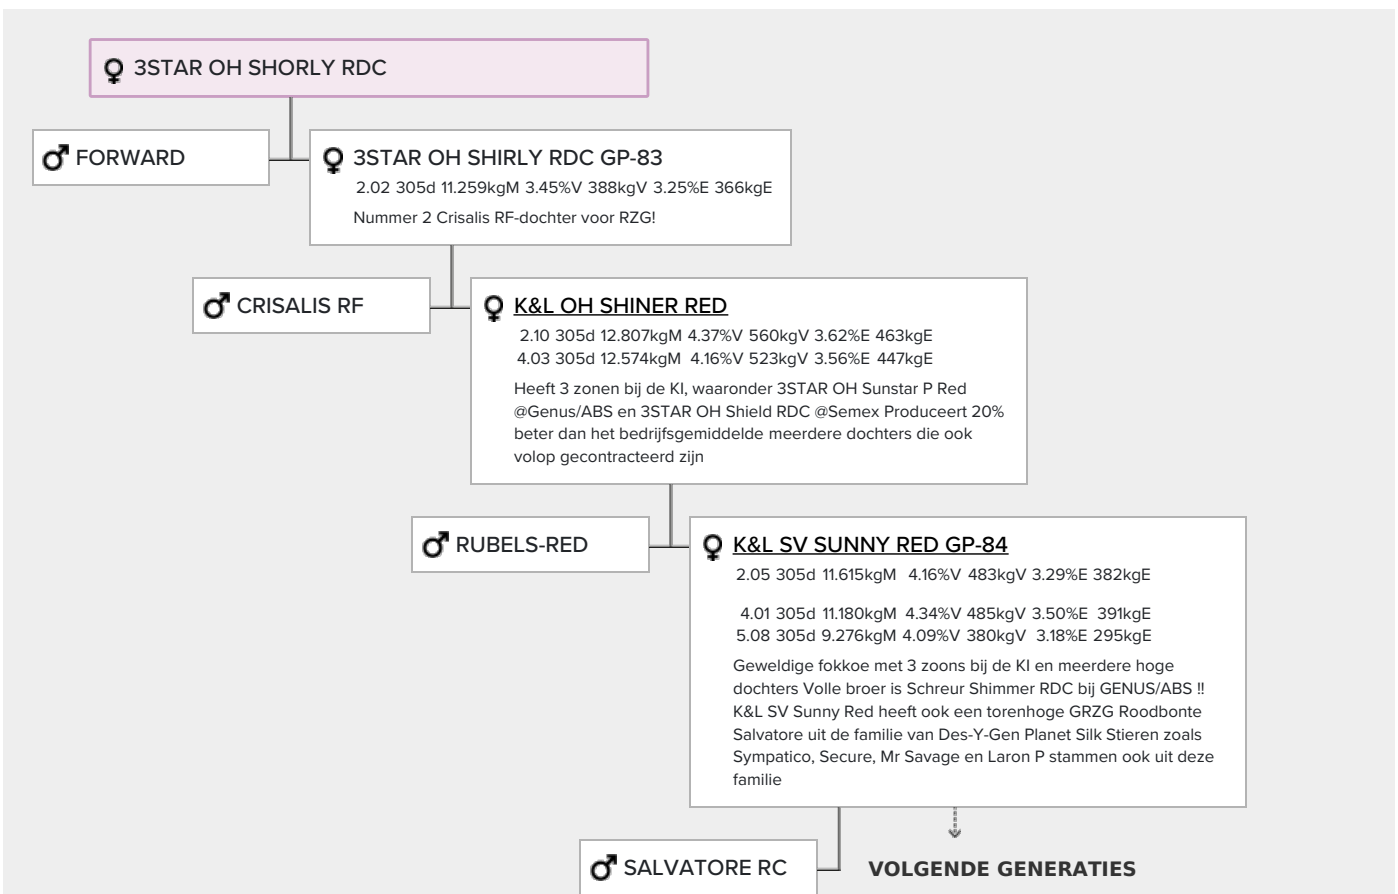

3STAR OH Shirly RDC GP-83

K&L SV Sunny Red GP-84

Forward x GP-83 Crisalis RF x Rubels-Red x GP-84 Salvatore Rc x Rubicon x GP-83 Cashcoin x VG-87 Snowman x EX-90 Planet x VG-85 Bolton x VG-87 Goldwyn

- Progenesis Forward met roodfactor, BB & A2A2!
- Indrukwekkende cijfers voor RZG en TPI; Shorly RDC is de nummer 1 roodfactor Forward

GENOMICS

Genomic index DEU: **+155 GRZG** (2024-09)

Productie	2669 M	-0.27%V	-0.21%E	71 V	64 E	148 RZM
Gezondheid	125 RZN	113 RZS	109 RZR	117 RZGes	2562 RZ€	
Exterieur	94 KÖR	115 MTY	111 EUT	102 FUN	111 RZE	

Genomic index USA: **+2866 GTPI** (2024-08)

Productie	2396 M	-0.07%V	-0.03%E	73 V	66 E	1013 NM
Gezondheid	+6.4 PL	2.80 SCS	-0.9 DPR			
Exterieur	1.21 UDC	-0.53 F&L	0.56 PTAT			

Genomic index NLD: **+311 GNVI** (2024-08; ZB)

Productie	3197 M	-0.46%V	-0.28%E	80 V	78 E	575 INET
Gezondheid	732 LVD	103 UGH	106 CGT	105 VRU		
Exterieur	97 FR	102 RB	104 UI	96 BE	99 TOT	

AFSTAMMING

- **Schreur Sunny RDC (v. Rubicon)**
Moeder van SCHREUR SHIMMER RDC bij GENUS/ABS!
- **MS Sunview Coin Sunglow RDC GP-83 (v. Cashcoin)**
- **Dymenthalm Sunview Sunday RDC VG-87 (v. Snowman)**
Moeder van onder meer de dochter geteste Mr Sunview Coin Sunfish, volle broer van MS Sunview Coin Sunglow RDC GP-83
- **Des-Y-Gen Planet Silk RDC EX-90 (v. Planet)**
Voormalig no.1 gTPI red carrier globally Moeder van Dymenthalm S Sympatico welke een van de hoogste gTPI & gLPI stier was. Als vaars verkocht voor \$1.000.000!
- **Gen-I-Beq Bolton Silence RDC VG-85 (v. Bolton)**
Zonen bij de KI, waaronder Des-Y-Gen Santos en Des-Y-Gen Solero Volle zus van Silence verkocht voor \$104.000
- **Gen-I-Beq Goldwyn Secret RC VG-87 (v. Goldwyn)**
Moeder van Secure Red & Mr Savage Zeker zes dochters ingeschreven met EX! Uitgeroepen tot Red Impact koe van het jaar 2011