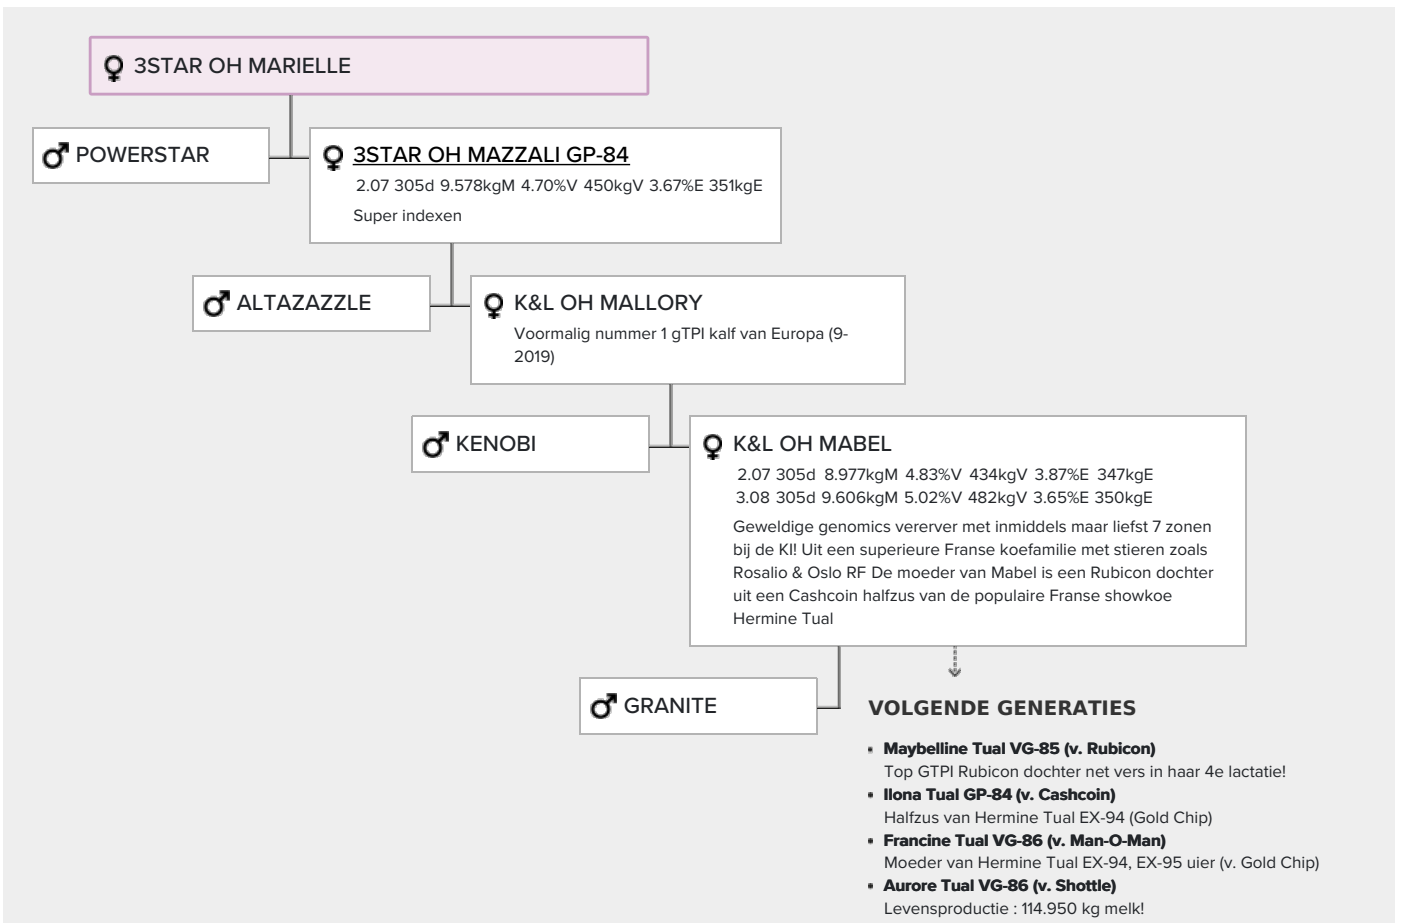

K&L OH Mabel

Maybelline Tual VG-85

Powerstar x GP-84 AltaZazzle x Kenobi x Granite x VG-85 Rubicon x GP-84 Cashcoin x VG-86 Man-O-Man x VG-86 Shottle x GP-84 Finley x Brett

Peak Powerstar-dochter uit de Mabels

GENOMICS

Genomic index DEU: **+148 GRZG** (2024-04)

Productie	297 M	0.65%V	0.21%E	80 V	32 E	135 RZM
Gezondheid	124 RZN	112 RZS	118 RZR	122 RZGes	2270 RZ€	
Exterieur	108 KÖR	110 MTY	108 EUT	95 FUN	108 RZE	

Genomic index USA: **+3004 GTPI** (2024-04)

Productie	845 M	0.21%V	0.09%E	93 V	53 E	1026 NM
Gezondheid	+6.5 PL	2.73 SCS	+0.9 DPR			
Exterieur	1.48 UDC	0.06 F&L	1.44 PTAT			

Genomic index NLD: **+325 GNVI** (2024-04; ZB)

Productie	864 M	0.62%V	0.13%E	97 V	43 E	393 INET
Gezondheid	706 LVD	105 UGH	106 CGT	107 VRU		
Exterieur	102 FR	103 RB	109 UI	95 BE	103 TOT	

AFSTAMMING

- **Uvel Tual GP-84 (v. Finley)**
- **Brett Tanazany (v. Brett)**