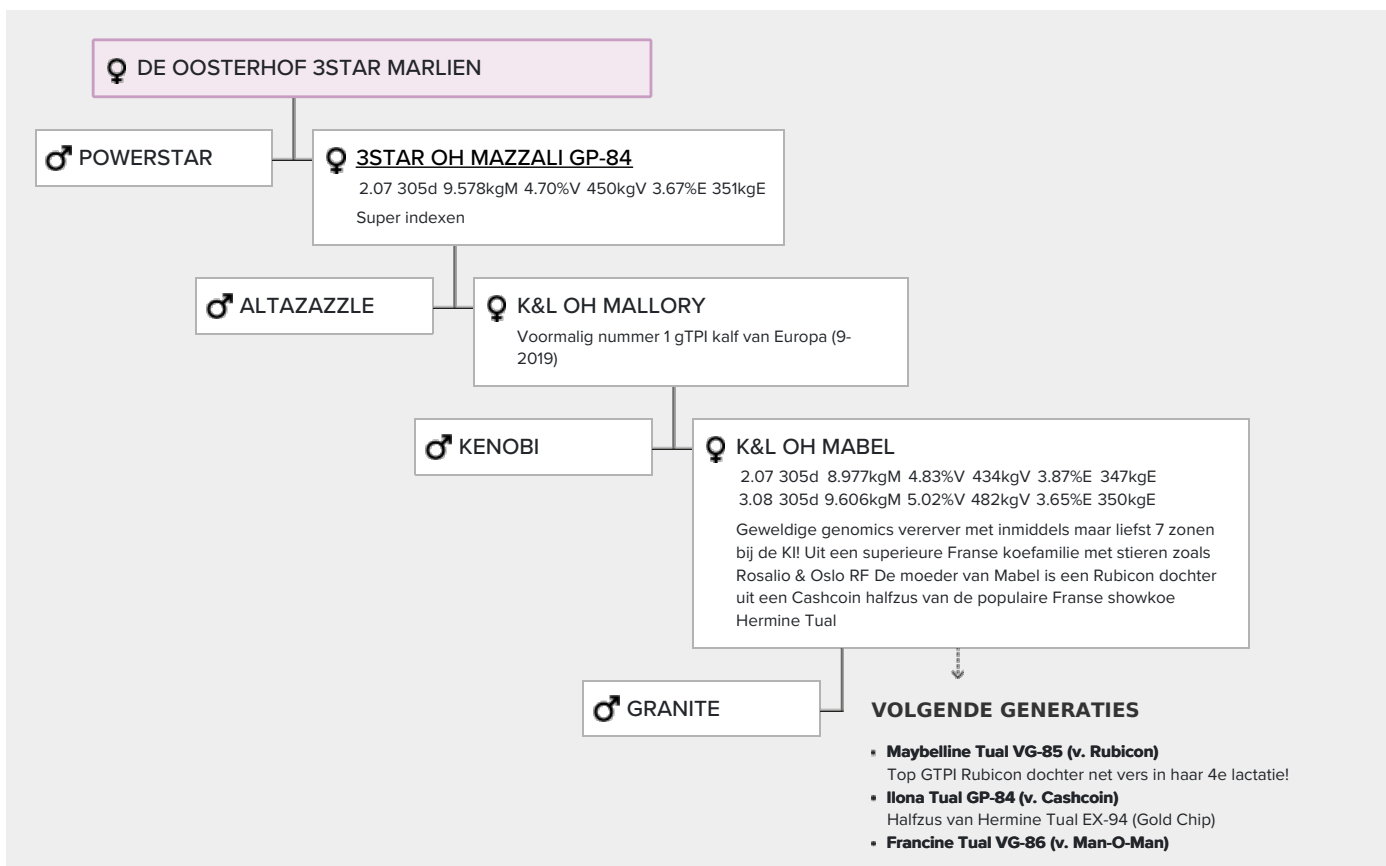

- Peak Powerstar met A22 & BB, zeer hoog voor NVI & RZG!
- Top 10 Powerstar dochter in Europa voor gTPI
- Uit niemand minder dan de beroemde Mabel koefamilie!

GENOMICS

Genomic index DEU: **+152 GRZG** (2024-04)

Productie	687 M	0.61%V	0.26%E	94 V	52 E	147 RZM
Gezondheid	121 RZN	122 RZS	113 RZR	121 RZGes	2521 RZ€	
Exterieur	106 KÖR	106 MTY	105 EUT	89 FUN	102 RZE	

Genomic index USA: **+3069 GTPI** (2024-04)

Productie	716 M	0.28%V	0.13%E	109 V	59 E	1088 NM
Gezondheid	+6.8 PL	2.61 SCS	+0.2 DPR			
Exterieur	1.44 UDC	-0.06 F&L	1.15 PTAT			

Genomic index NLD: **+333 GNVI** (2024-04; ZB)

Productie	796 M	0.76%V	0.30%E	107 V	57 E	472 INET
Gezondheid	575 LVD	110 UGH	109 CGT	107 VRU		
Exterieur	101 FR	101 RB	107 UI	91 BE	99 TOT	

AFSTAMMING

Moeder van Hermine Tual EX-94, EX-95 uier (v. Gold Chip)

- **Aurore Tual VG-86 (v. Shottle)**
- Levensproductie : 114.950 kg melk!
- **Uvel Tual GP-84 (v. Finley)**
- **Brett Tanazany (v. Brett)**