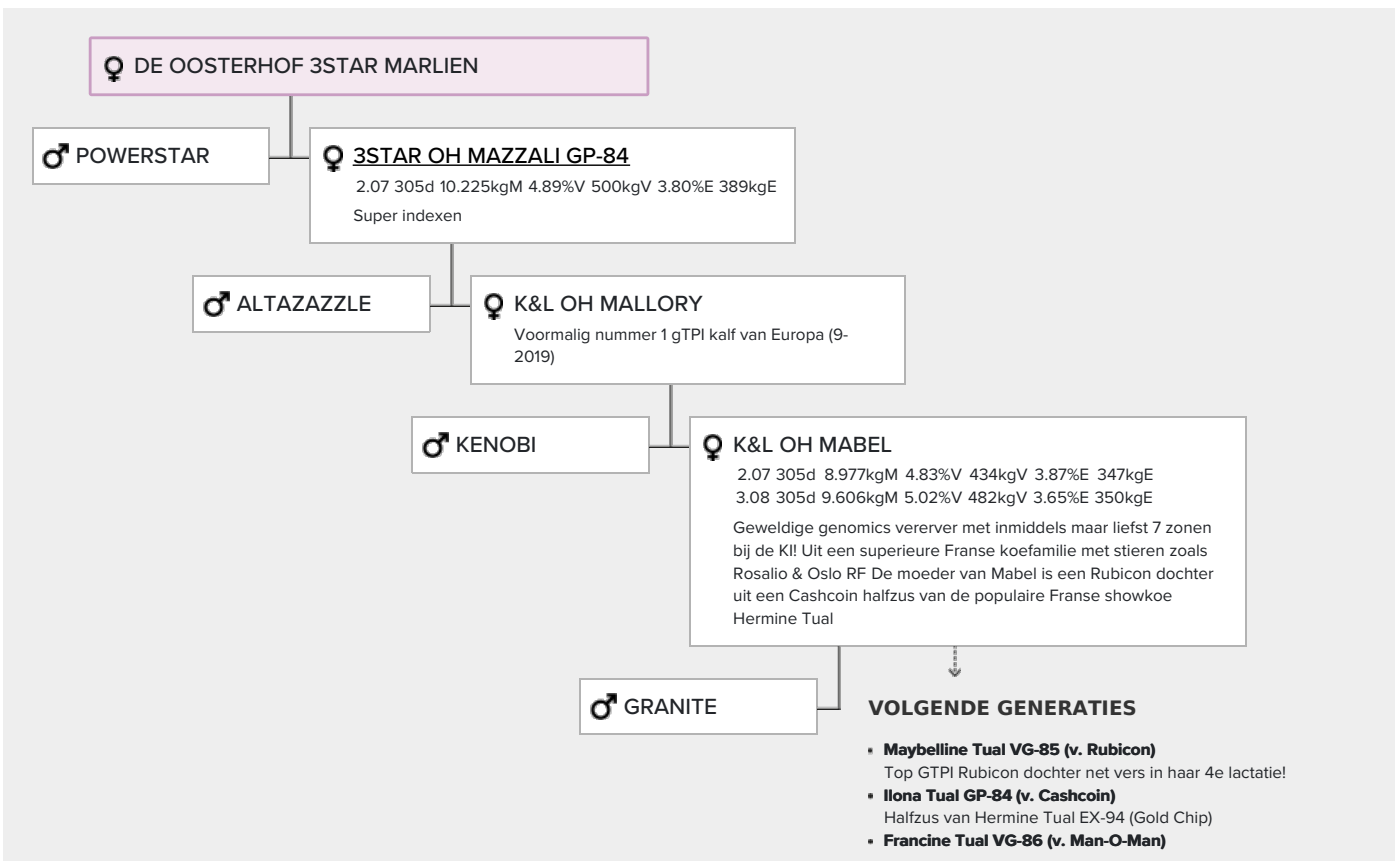

- Peak Powerstar met A22 & BB, zeer hoog voor NVI & RZG!
- Top 10 Powerstar dochter in Europa voor gTPI
- Uit niemand minder dan de beroemde Mabel koefamilie!

GENOMICS

Genomic index DEU: **+151 GRZG** (2024-09)

Productie	636 M	0.62%V	0.26%E	93 V	50 E	146 RZM
Gezondheid	122 RZN	122 RZS	113 RZR	121 RZGes	2493 RZ€	
Exterieur	105 KÖR	104 MTY	104 EUT	89 FUN	100 RZE	

Genomic index USA: **+3122 GTPI** (2024-08)

Productie	865 M	0.30%V	0.14%E	113 V	65 E	1127 NM
Gezondheid	+6.4 PL	2.61 SCS	0.0 DPR			
Exterieur	1.43 UDC	-0.08 F&L	1.13 PTAT			

Genomic index NLD: **+340 GNVI** (2024-08; ZB)

Productie	850 M	0.75%V	0.28%E	109 V	57 E	572 INET
Gezondheid	536 LVD	110 UGH	108 CGT	107 VRU		
Exterieur	102 FR	101 RB	106 UI	92 BE	100 TOT	

AFSTAMMING

Moeder van Hermine Tual EX-94, EX-95 uier (v. Gold Chip)

- **Aurore Tual VG-86 (v. Shottle)**
- Levensproductie : 114.950 kg melk!
- **Uvel Tual GP-84 (v. Finley)**
- **Brett Tanazany (v. Brett)**