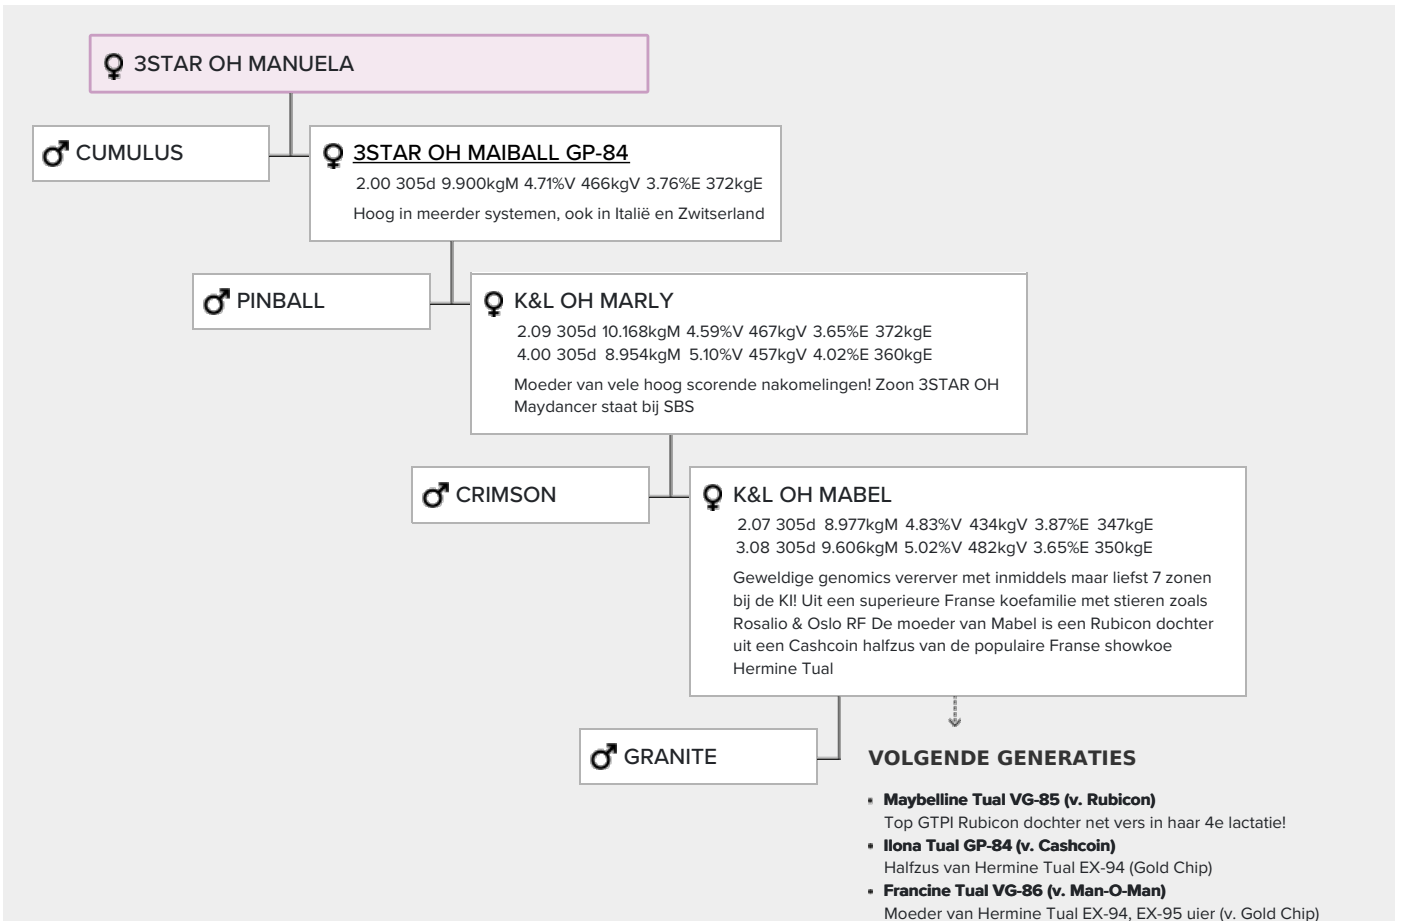

3STAR OH Maiball GP-84

K&L OH Mabel

Cumulus x GP-84 Pinball x Crimson x Granite x VG-85 Rubicon x GP-84 Cashcoin x VG-86 Man-O-Man x VG-86 Shottle x GP-84 Finley x Brett

Vroege Winstar Conway Cumulus, nummer 3 gTPI vrouwelijk van Europa!

GENOMICS

Genomic index DEU: **+143 GRZG** (2024-05)

Productie	559 M	0.45%V	0.11%E	70 V	31 E	132 RZM
Gezondheid	124 RZN	108 RZS	113 RZR	122 RZGes	2033 RZ€	
Exterieur	93 KÖR	104 MTY	100 EUT	106 FUN	102 RZE	

Genomic index USA: **+3029 GTPI** (2024-04)

Productie	1084 M	0.21%V	0.07%E	103 V	54 E	1125 NM
Gezondheid	+6.6 PL	2.71 SCS	+0.4 DPR			
Exterieur	1.15 UDC	0.87 F&L	1.12 PTAT			

Genomic index NLD: **+287 GNVI** (2024-04; ZB)

Productie	1280 M	0.31%V	-0.01%E	86 V	44 E	378 INET
Gezondheid	724 LVD	102 UGH	104 CGT	105 VRU		
Exterieur	95 FR	101 RB	103 UI	100 BE	100 TOT	

AFSTAMMING

- **Aurore Tual VG-86 (v. Shottle)**  
Levensproductie : 114.950 kg melk!
- **Uvel Tual GP-84 (v. Finley)**
- **Brett Tanazany (v. Brett)**