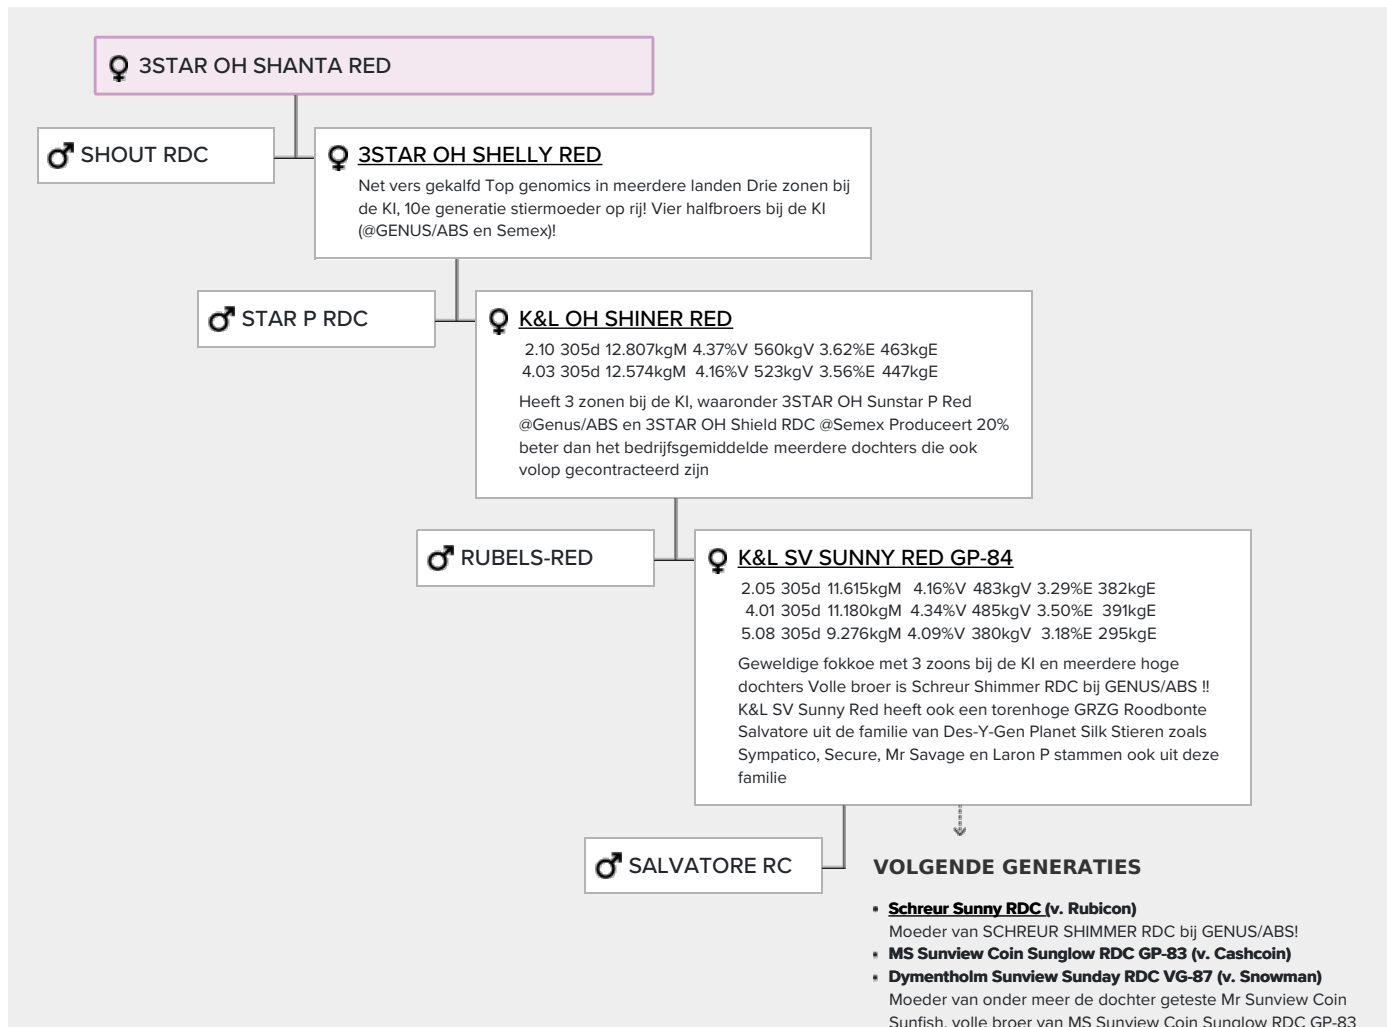

Tevens getest in Frankrijk waar ze het ook uitstekend doet.

GENOMICS

Genomic index DEU: **+152 GRZG** (2024-04)

Productie	1890 M	-0.11%V	-0.06%E	65 V	59 E	144 RZM
Gezondheid	121 RZN	113 RZS	106 RZR	118 RZGes	2302 RZ€	
Exterieur	102 KÖR	118 MTY	109 EUT	111 FUN	118 RZE	

Genomic index NLD: **+311 GNVI** (2024-04; RB)

Productie	2394 M	-0.37%V	-0.17%E	68 V	68 E	453 INET
Gezondheid	681 LVD	104 UGH	106 CGT	102 VRU		
Exterieur	93 FR	95 RB	106 UI	99 BE	100 TOT	

AFSTAMMING

- **Des-Y-Gen Planet Silk RDC EX-90 (v. Planet)**

Voormalig no.1 gTPI red carrier globally Moeder van Dymentholm S Sympatico welke een van de hoogste gTPI & gLPI stier was. Als vaars verkocht voor \$1.000.000!

- **Gen-I-Beq Bolton Silence RDC VG-85 (v. Bolton)**

Zonen bij de KI, waaronder Des-Y-Gen Santos en Des-Y-Gen Solero Volle zus van Silence verkocht voor \$104.000

- **Gen-I-Beq Goldwyn Secret RC VG-87 (v. Goldwyn)**

Moeder van Secure Red & Mr Savage Zeker zes dochters ingeschreven met EX! Uitgeroepen tot Red Impact koe van het jaar 2011