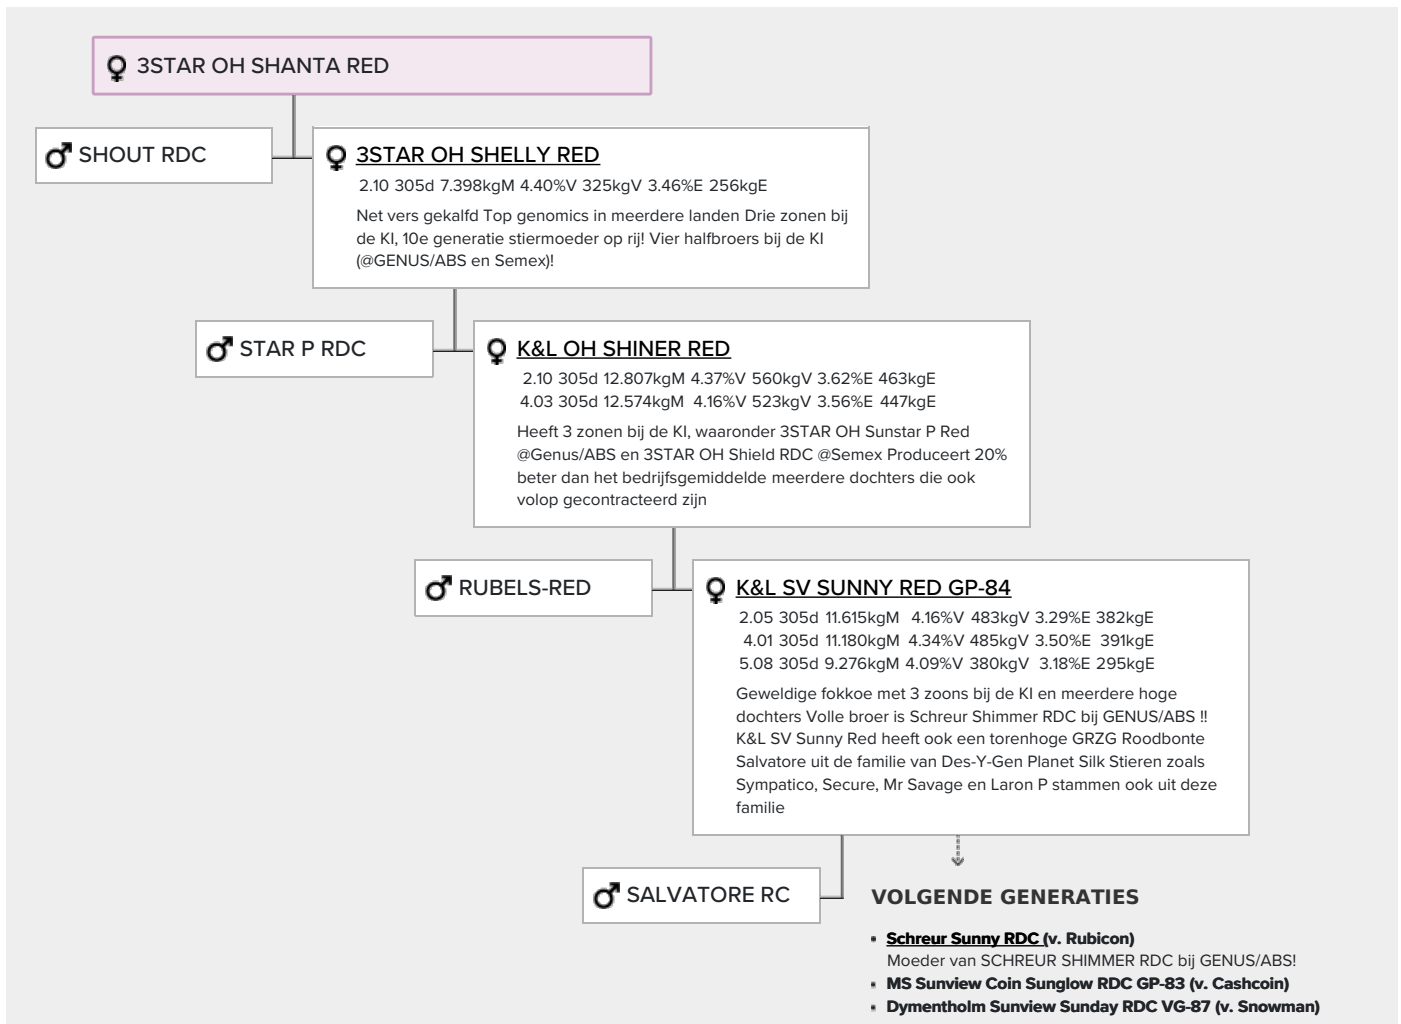

Tevens getest in Frankrijk waar ze het ook uitstekend doet.

GENOMICS

Genomic index DEU: **+148 GRZG** (2024-09)

Productie	1837 M	-0.11%V	-0.06%E	63 V	57 E	142 RZM
Gezondheid	120 RZN	113 RZS	105 RZR	116 RZGes	2159 RZ€	
Exterieur	102 KÖR	118 MTY	108 EUT	109 FUN	115 RZE	

Genomic index NLD: **+306 GNV** (2024-08; RB)

Productie	2448 M	-0.43%V	-0.17%E	64 V	70 E	493 INET
Gezondheid	691 LVD	104 UGH	106 CGT	102 VRU		
Exterieur	93 FR	95 RB	106 UI	100 BE	100 TOT	

AFSTAMMING

Moeder van onder meer de dochter geteste Mr Sunview Coin Sunfish, volle broer van MS Sunview Coin Sunglow RDC GP-83

- **Des-Y-Gen Planet Silk RDC EX-90 (v. Planet)**

Voormalig no.1 gTPI red carrier globally Moeder van Dymenthalm S Sympatico welke een van de hoogste gTPI & gLPI stier was. Als vaars verkocht voor \$1.000.000!

Moeder van Secure Red & Mr Savage Zeker zes dochters ingeschreven met EX! Uitgeroepen tot Red Impact koe van het jaar 2011