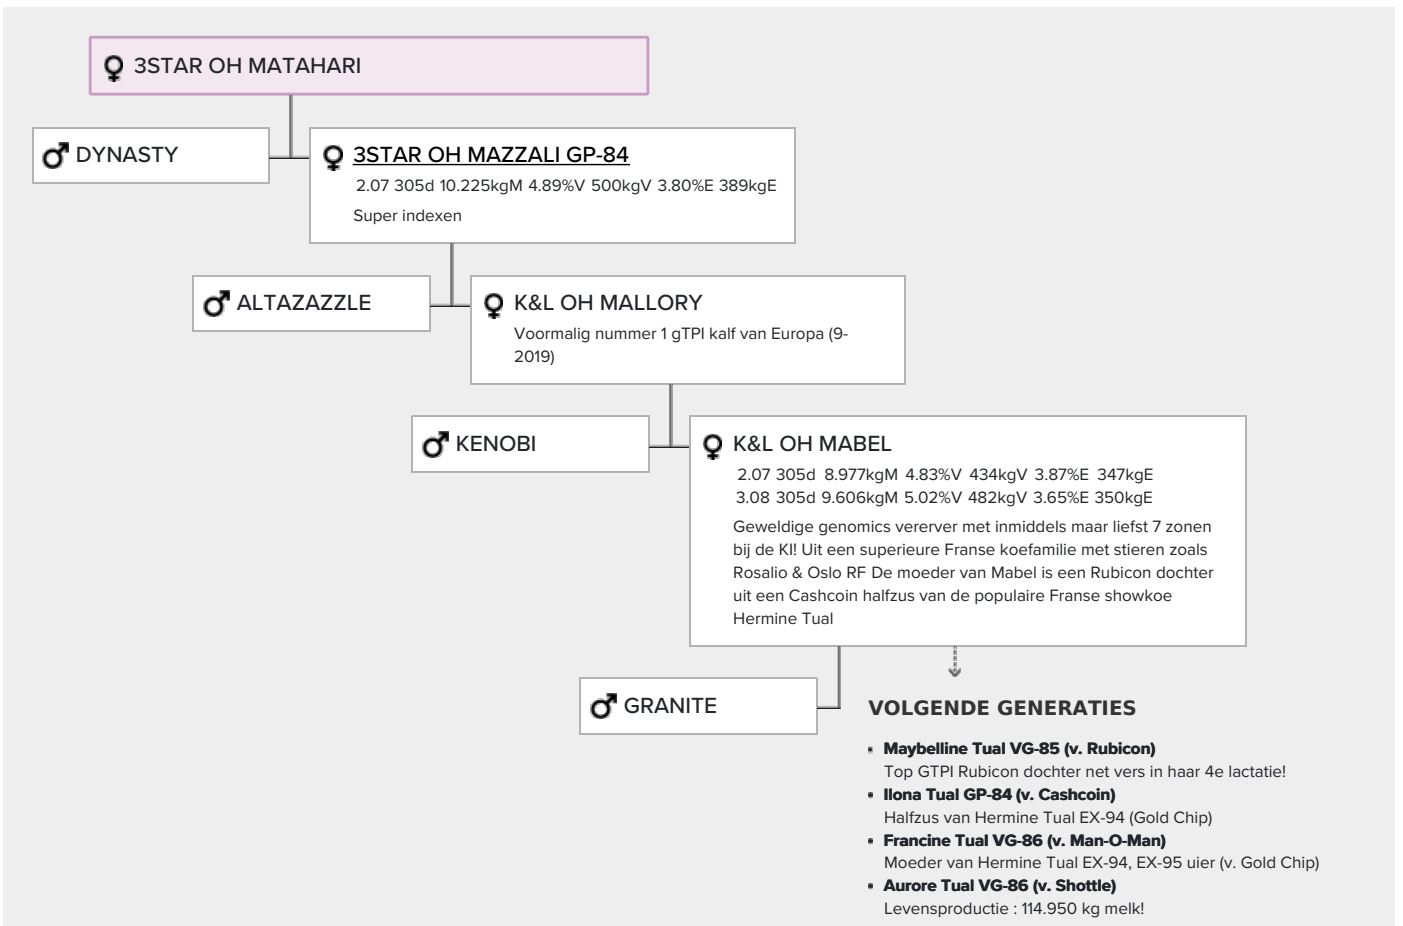

3STAR OH Mazzali GP-84

K&L OH Mabel

Dynasty x GP-84 AltaZazzle x Kenobi x Granite x VG-85 Rubicon x GP-84 Cashcoin x VG-86 Man-O-Man x VG-86 Shottle x GP-84 Finley x Brett

A2A2 & BB Kings-Ransom Dynasty met super exterieur, allround profiel en top verervende moeders met tal van stieren bij de KI!

GENOMICS

Genomic index DEU: **+144 GRZG** (2024-09)

Productie	548 M	0.45%V	0.16%E	70 V	36 E	134 RZM
Gezondheid	113 RZN	110 RZS	113 RZR	118 RZGes	1897 RZ€	
Exterieur	108 KÖR	113 MTY	109 EUT	112 FUN	119 RZE	

Genomic index USA: **+3042 GTPI** (2024-08)

Productie	985 M	0.22%V	0.11%E	96 V	61 E	959 NM
Gezondheid	+5.2 PL	2.85 SCS	+0.5 DPR			
Exterieur	1.54 UDC	0.91 F&L	1.90 PTAT			

Genomic index NLD: **+249 GNV** (2024-08; ZB)

Productie	1013 M	0.25%V	0.04%E	68 V	39 E	372 INET
Gezondheid	601 LVD	104 UGH	104 CGT	105 VRU		
Exterieur	98 FR	103 RB	109 UI	98 BE	104 TOT	

AFSTAMMING

- **Uvel Tual GP-84 (v. Finley)**
- **Brett Tanazany (v. Brett)**