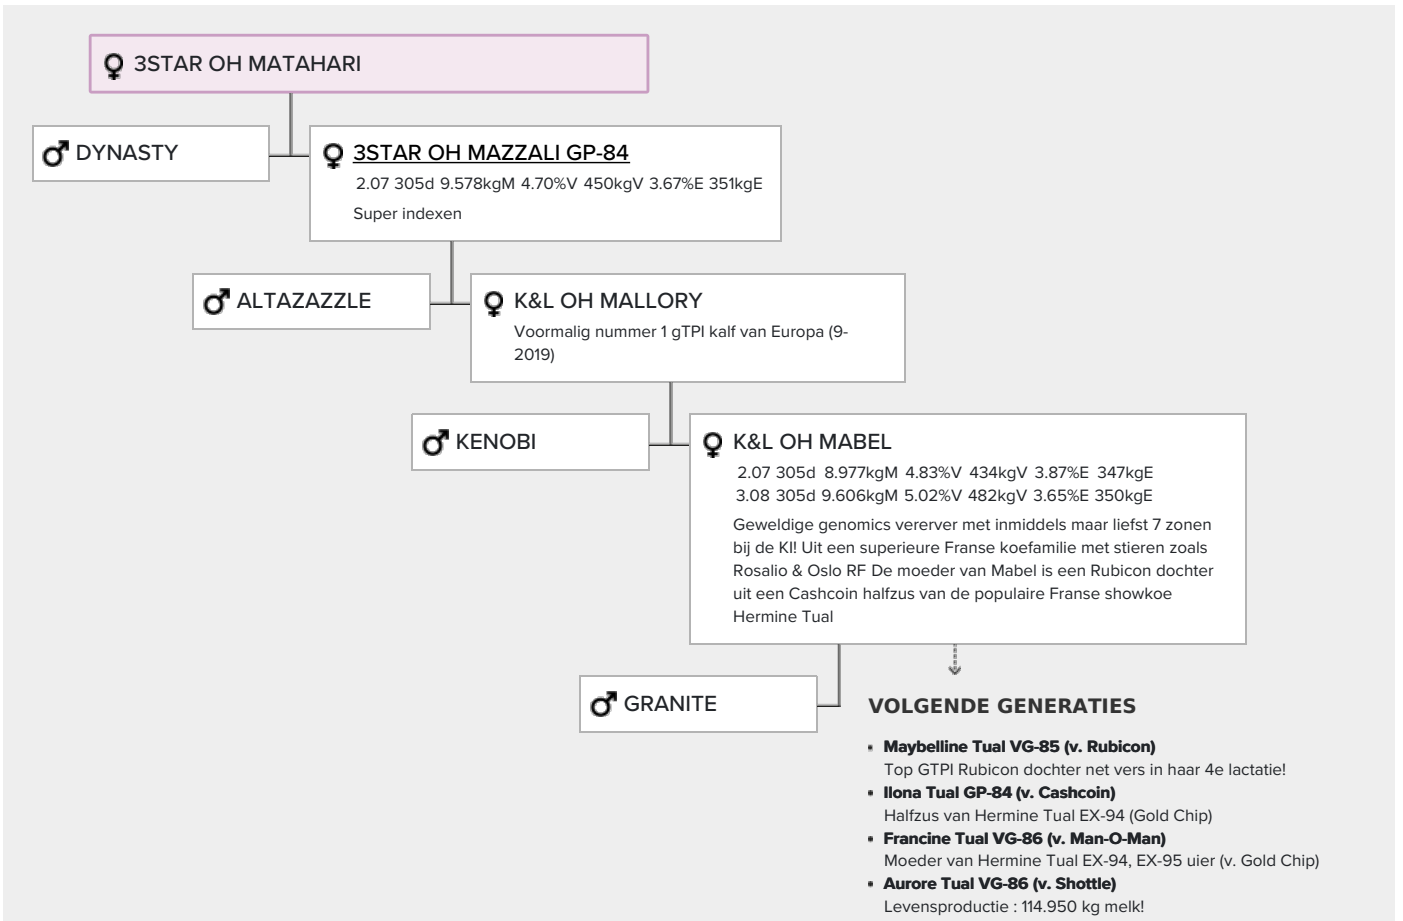

3STAR OH Mazzali GP-84

K&L OH Mabel

Dynasty x GP-84 AltaZazzle x Kenobi x Granite x VG-85 Rubicon x GP-84 Cashcoin x VG-86 Man-O-Man x VG-86 Shottle x GP-84 Finley x Brett

A2A2 & BB Kings-Ransom Dynasty met super exterieur, allround profiel en top verervende moeders met tal van stieren bij de KI!

GENOMICS

Genomic index DEU: **+146 GRZG** (2024-04)

Productie	601 M	0.45%V	0.16%E	73 V	38 E	136 RZM
Gezondheid	113 RZN	111 RZS	113 RZR	119 RZGes	1982 RZ€	
Exterieur	107 KÖR	113 MTY	110 EUT	114 FUN	120 RZE	

Genomic index USA: **+3000 GTPI** (2024-04)

Productie	857 M	0.22%V	0.11%E	96 V	57 E	943 NM
Gezondheid	+5.3 PL	2.85 SCS	+0.6 DPR			
Exterieur	1.58 UDC	0.72 F&L	1.96 PTAT			

Genomic index NLD: **+245 GNV** (2024-04; ZB)

Productie	961 M	0.28%V	0.06%E	68 V	39 E	319 INET
Gezondheid	611 LVD	103 UGH	105 CGT	105 VRU		
Exterieur	96 FR	102 RB	109 UI	98 BE	103 TOT	

AFSTAMMING

- **Uvel Tual GP-84 (v. Finley)**
- **Brett Tanazany (v. Brett)**