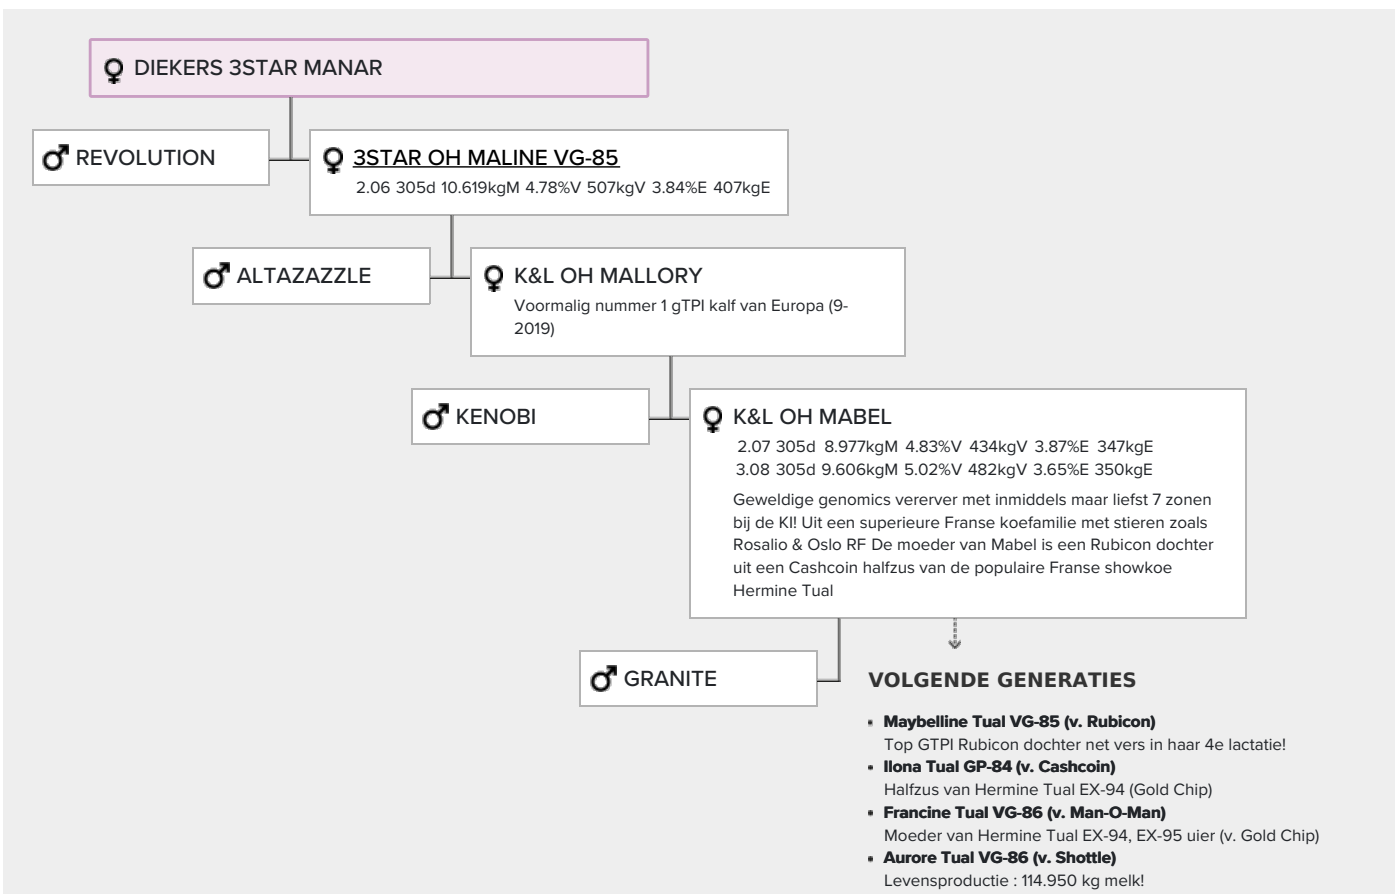

3STAR OH Maline VG-85

Maybelline Tual VG-85

Hermine Tual, family of Maybelline

Tolare Rudolph Cupid, zus v Jimtown

Jeta Commotion Cupid-ET VG-88

Revolution x VG-85 AltaZazzle x Kenobi x Granite x VG-85 Rubicon x GP-84 Cashcoin x VG-86 Man-O-Man x VG-86 Shottle x GP-84 Finley x Brett

- Nog steeds een geweldig genomics-profiel voor haar leeftijd!
- Onberispelijke genomics, A2A2 en prachtige pedigree

GENOMICS

Genomic index DEU: **+150 GRZG** (2024-09)

Productie	1137 M	0.36%V	0.13%E	86 V	53 E	146 RZM
Gezondheid	119 RZN	108 RZS	104 RZR	122 RZGes	2371 RZ€	
Exterieur	102 KÖR	103 MTY	105 EUT	98 FUN	103 RZE	

Genomic index USA: **+3090 GTPI** (2024-08)

Productie	1685 M	0.13%V	0.08%E	99 V	74 E	1112 NM
Gezondheid	+5.9 PL	2.77 SCS	-1.1 DPR			
Exterieur	1.78 UDC	0.44 F&L	1.44 PTAT			

Genomic index NLD: **+299 GNV** (2024-08; ZB)

Productie	1570 M	0.26%V	0.08%E	94 V	63 E	553 INET
Gezondheid	561 LVD	106 UGH	105 CGT	102 VRU		
Exterieur	104 FR	104 RB	105 UI	97 BE	103 TOT	

AFSTAMMING

- **Uvel Tual GP-84 (v. Finley)**
- **Brett Tanazany (v. Brett)**