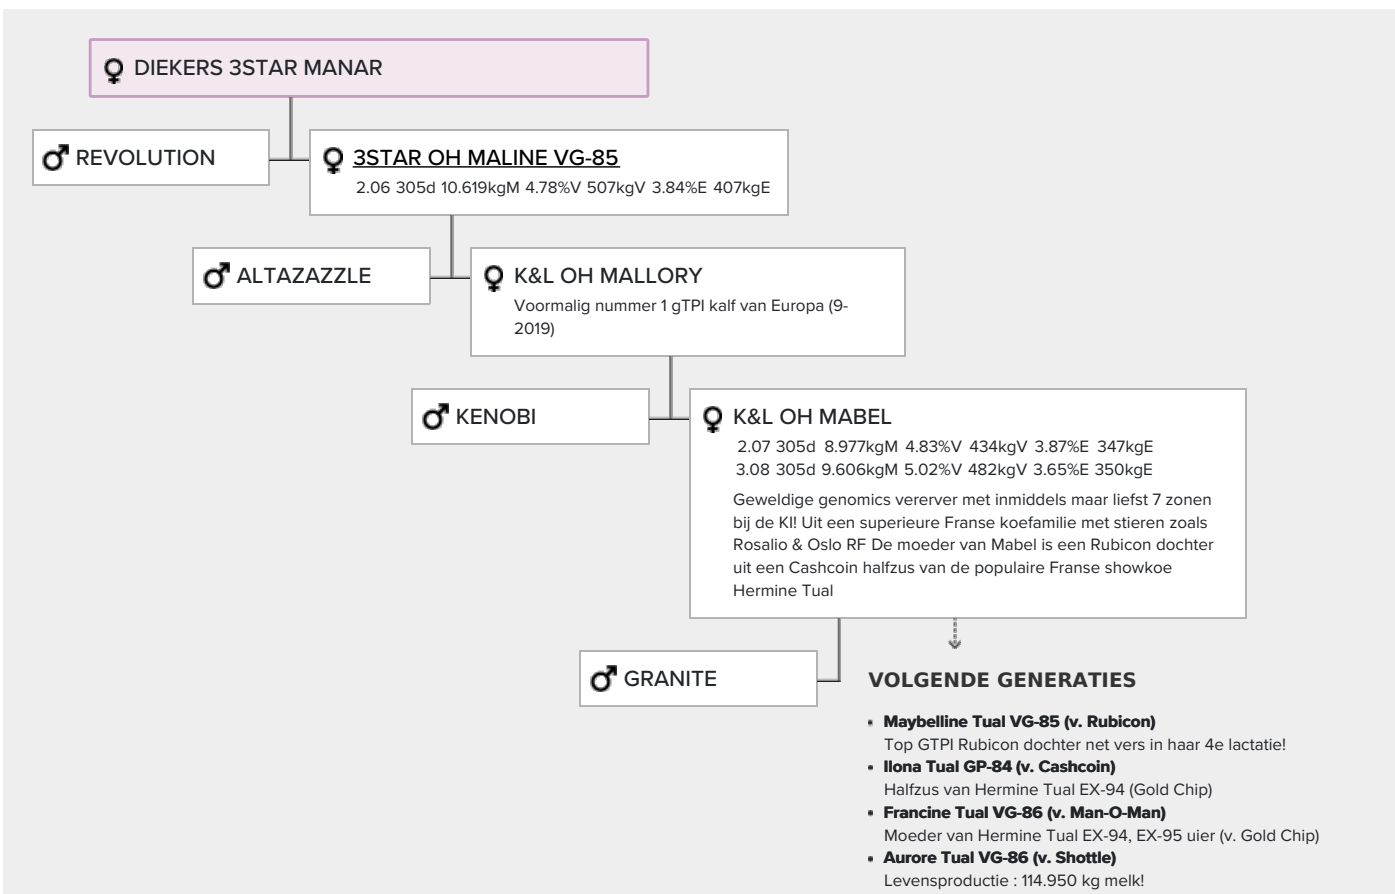

3STAR OH Maline VG-85

Maybelline Tual VG-85

Hermine Tual, family of Maybelline

Tolare Rudolph Cupid, zus v Jimtown

Jeta Commotion Cupid-ET VG-88

Revolution x VG-85 AltaZazzle x Kenobi x Granite x VG-85 Rubicon x GP-84 Cashcoin x VG-86 Man-O-Man x VG-86 Shottle x GP-84 Finley x Brett

- Nog steeds een geweldig genomics-profiel voor haar leeftijd!
- Onberispelijke genomics, A2A2 en prachtige pedigree

GENOMICS

Genomic index DEU: **+152 GRZG** (2024-04)

Productie	1288 M	0.34%V	0.11%E	90 V	57 E	149 RZM
Gezondheid	120 RZN	109 RZS	105 RZR	122 RZGes	2462 RZ€	
Exterieur	102 KÖR	104 MTY	105 EUT	97 FUN	104 RZE	

Genomic index USA: **+3070 GTPI** (2024-04)

Productie	1552 M	0.13%V	0.07%E	99 V	70 E	1107 NM
Gezondheid	+6.2 PL	2.76 SCS	-0.7 DPR			
Exterieur	1.74 UDC	0.47 F&L	1.37 PTAT			

Genomic index NLD: **+309 GNV** (2024-04; ZB)

Productie	1523 M	0.27%V	0.09%E	93 V	62 E	474 INET
Gezondheid	616 LVD	106 UGH	106 CGT	102 VRU		
Exterieur	102 FR	102 RB	104 UI	96 BE	101 TOT	

AFSTAMMING

- **Uvel Tual GP-84 (v. Finley)**
- **Brett Tanazany (v. Brett)**