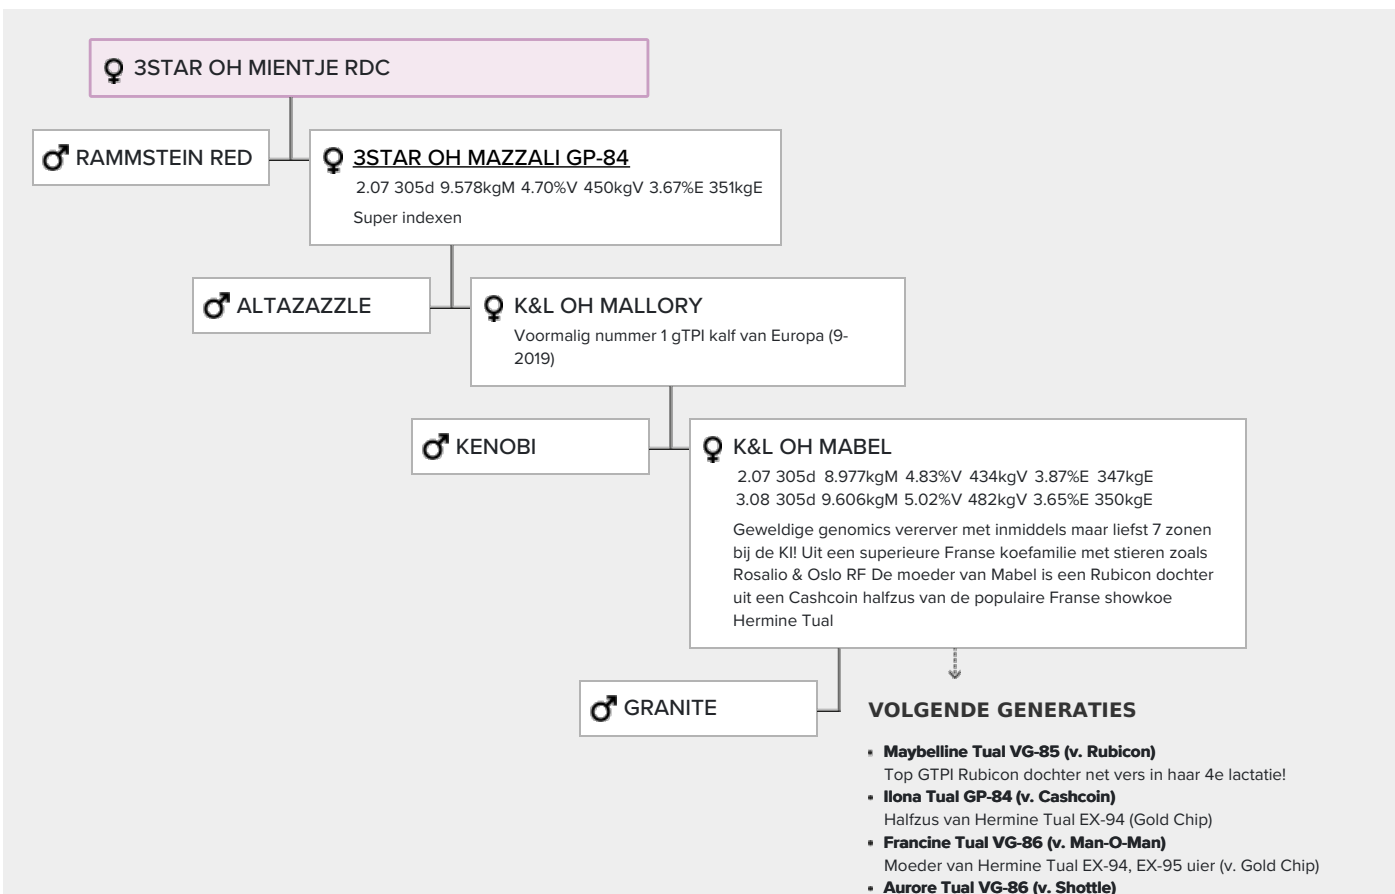

K&L OH Mabel

Jeta Commotion Cupid-ET VG-88

3STAR OH Mazzali GP-84

Hermine Tual, family of Maybelline

Maybelline Tual VG-85

Rammstein Red x GP-84 AltaZazzle x Kenobi x Granite x VG-85 Rubicon x GP-84 Cashcoin x VG-86 Man-O-Man x VG-86 Shottle x GP-84 Finley x Brett

- Roodfactor DG DV Rammstein Red-dochter uit de K&L OH Mabel koefamilie
- Hoogste dochter van 3STAR OH Mazzali op RZG basis

GENOMICS

Genomic index DEU: **+151 GRZG** (2024-04)

Productie	998 M	0.42%V	0.18%E	87 V	54 E	147 RZM
Gezondheid	113 RZN	110 RZS	103 RZR	121 RZGes	2266 RZ€	
Exterieur	96 KÖR	107 MTY	106 EUT	115 FUN	113 RZE	

Genomic index USA: **+2912 GTPI** (2024-04)

Productie	1143 M	0.14%V	0.10%E	86 V	66 E	970 NM
Gezondheid	+5.2 PL	2.79 SCS	-0.7 DPR			
Exterieur	1.41 UDC	0.69 F&L	1.18 PTAT			

Genomic index NLD: **+302 GNVI** (2024-04; ZB)

Productie	1303 M	0.43%V	0.21%E	99 V	67 E	501 INET
Gezondheid	473 LVD	103 UGH	107 CGT	101 VRU		
Exterieur	95 FR	98 RB	109 UI	103 BE	105 TOT	

AFSTAMMING

Levensproductie : 114.950 kg melk!

- **Uvel Tual GP-84 (v. Finley)**
- **Brett Tanazany (v. Brett)**