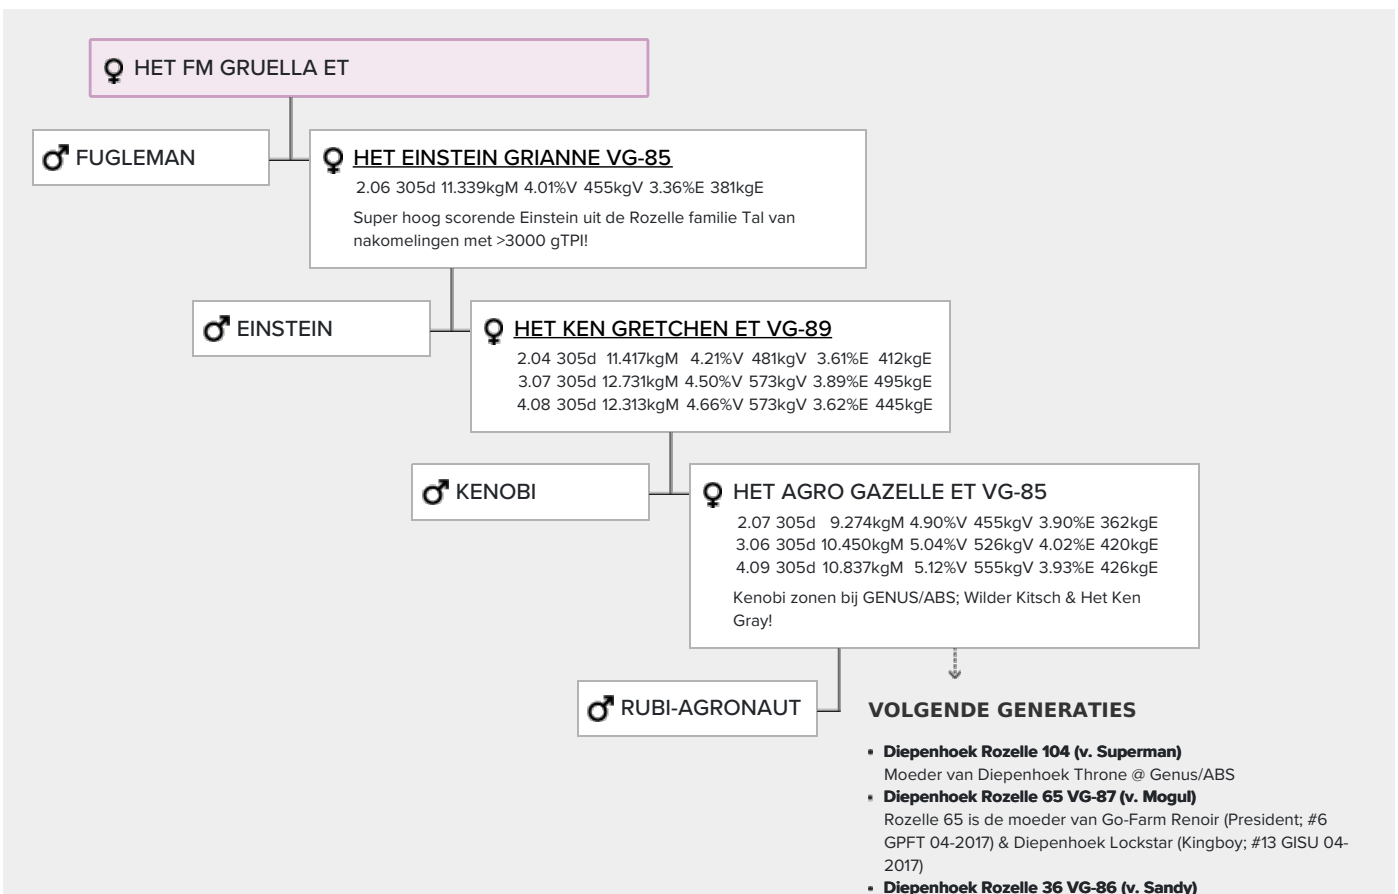

HET Agro Gazelle ET VG-85

Diepenhoek Rozelle 65 VG-87

Fugleman x VG-85 Einstein x VG-89 Kenobi x VG-85 Rubi-Agronaut x Superman x VG-87 Mogul x VG-86 Sandy x VG-87 Shottle x VG-87 Jesther x VG-89 Ronald

- Peak Fugleman met geweldig genomics profiel en hoge scores in meerdere systemen!
- Wordt op dit moment geprikt voor embryo's.

GENOMICS

Genomic index DEU: **+151 GRZG** (2024-04)

Productie	1307 M	0.24%V	0.09%E	79 V	56 E	146 RZM
Gezondheid	125 RZN	117 RZS	109 RZR	118 RZGes	2391 RZ€	
Exterieur	104 KÖR	120 MTY	103 EUT	101 FUN	109 RZE	

Genomic index USA: **+3016 GTPI** (2024-04)

Productie	1731 M	0.11%V	0.06%E	100 V	73 E	1025 NM
Gezondheid	+6.1 PL	2.70 SCS	-1.5 DPR			
Exterieur	1.47 UDC	-0.01 F&L	1.59 PTAT			

Genomic index NLD: **+284 GNV** (2024-04; ZB)

Productie	1821 M	0.07%V	0.04%E	85 V	68 E	472 INET
Gezondheid	704 LVD	105 UGH	108 CGT	101 VRU		
Exterieur	97 FR	100 RB	107 UI	96 BE	101 TOT	

AFSTAMMING

- **Diepenhoek Rozelle 25 VG-87 (v. Shottle)**
- **Diepenhoek Rozelle 4 VG-87 (v. Jester)**
- **Broeks Rozelle VG-89 (v. Ronald)**