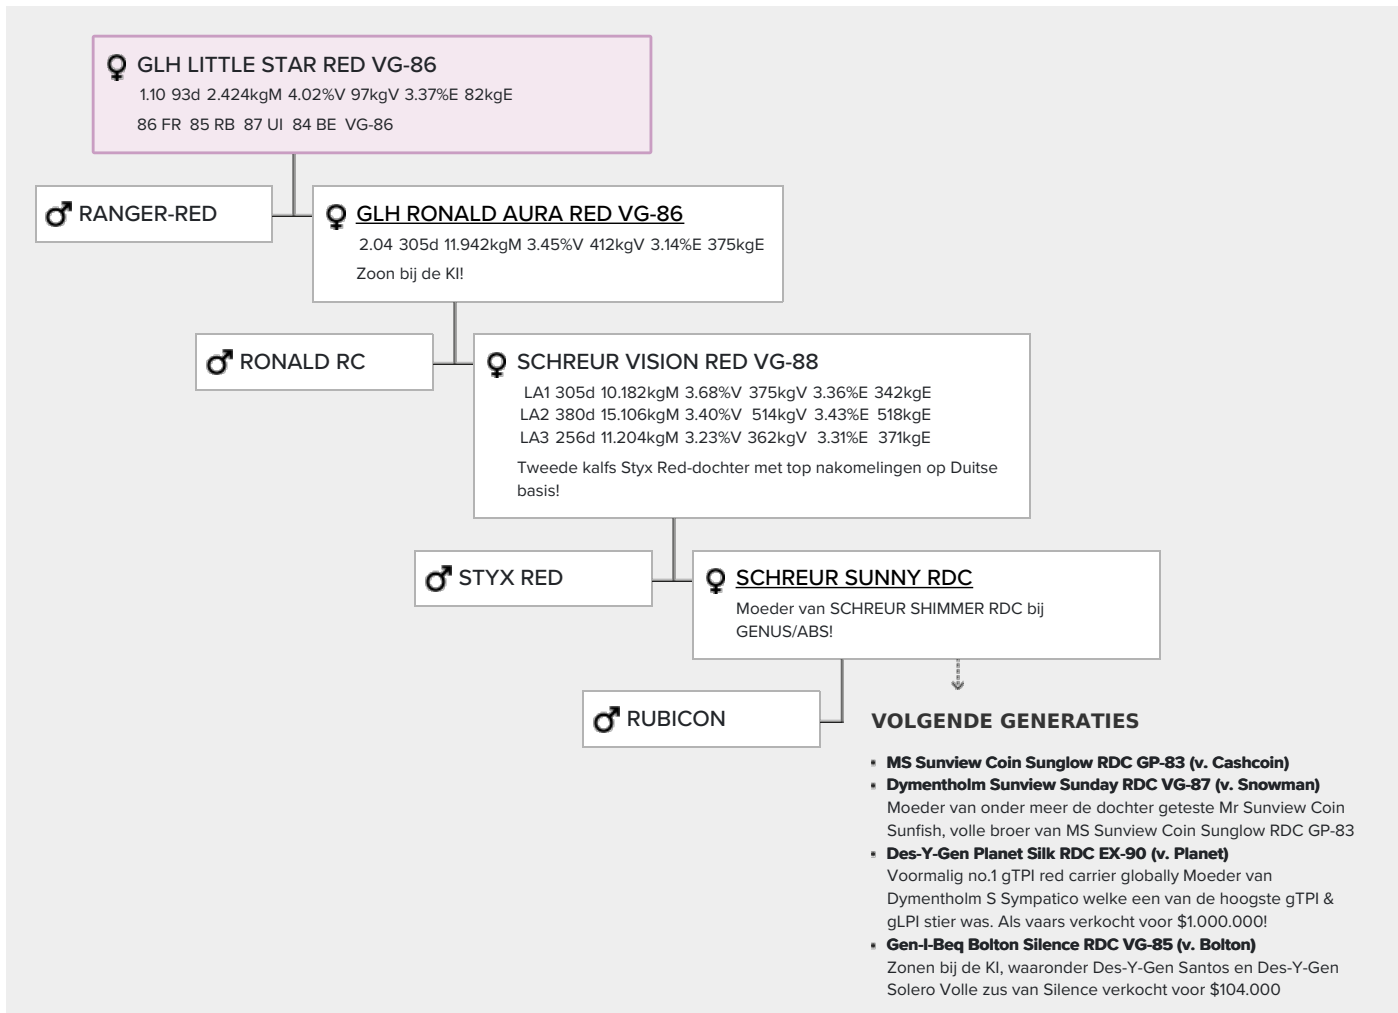

- Eén van de eerste melkgevende Ranger's van Duitsland.
- Volle zus van voormalige nummer 1 stier Redford.

GENOMICS

Genomic index DEU: **+138 GRZG** (2024-09)

Productie	891 M	-0.01%V	-0.09%E	35 V	22 E	119 RZM
Gezondheid	120 RZN	130 RZS	106 RZR	117 RZGes	1388 RZ€	
Exterieur	99 KÖR	113 MTY	127 EUT	110 FUN	127 RZE	

Genomic index USA: **+2582 GTPI** (2024-08)

Productie	779 M	0.01%V	0.00%E	32 V	24 E	558 NM
Gezondheid	+5.1 PL	2.51 SCS	-0.4 DPR			
Exterieur	1.88 UDC	1.17 F&L	1.59 PTAT			

AFSTAMMING

- **Gen-I-Beq Goldwyn Secret RC VG-87 (v. Goldwyn)**

Moeder van Secure Red & Mr Savage Zeker zes dochters
ingeschreven met EX! Uitgeroepen tot Red Impact koe van het
jaar 2011

- **Gen-I-Beq Durham Sherry VG-87 (v. Durham)**

Grootmoeder van fokstier Schreur Laron P