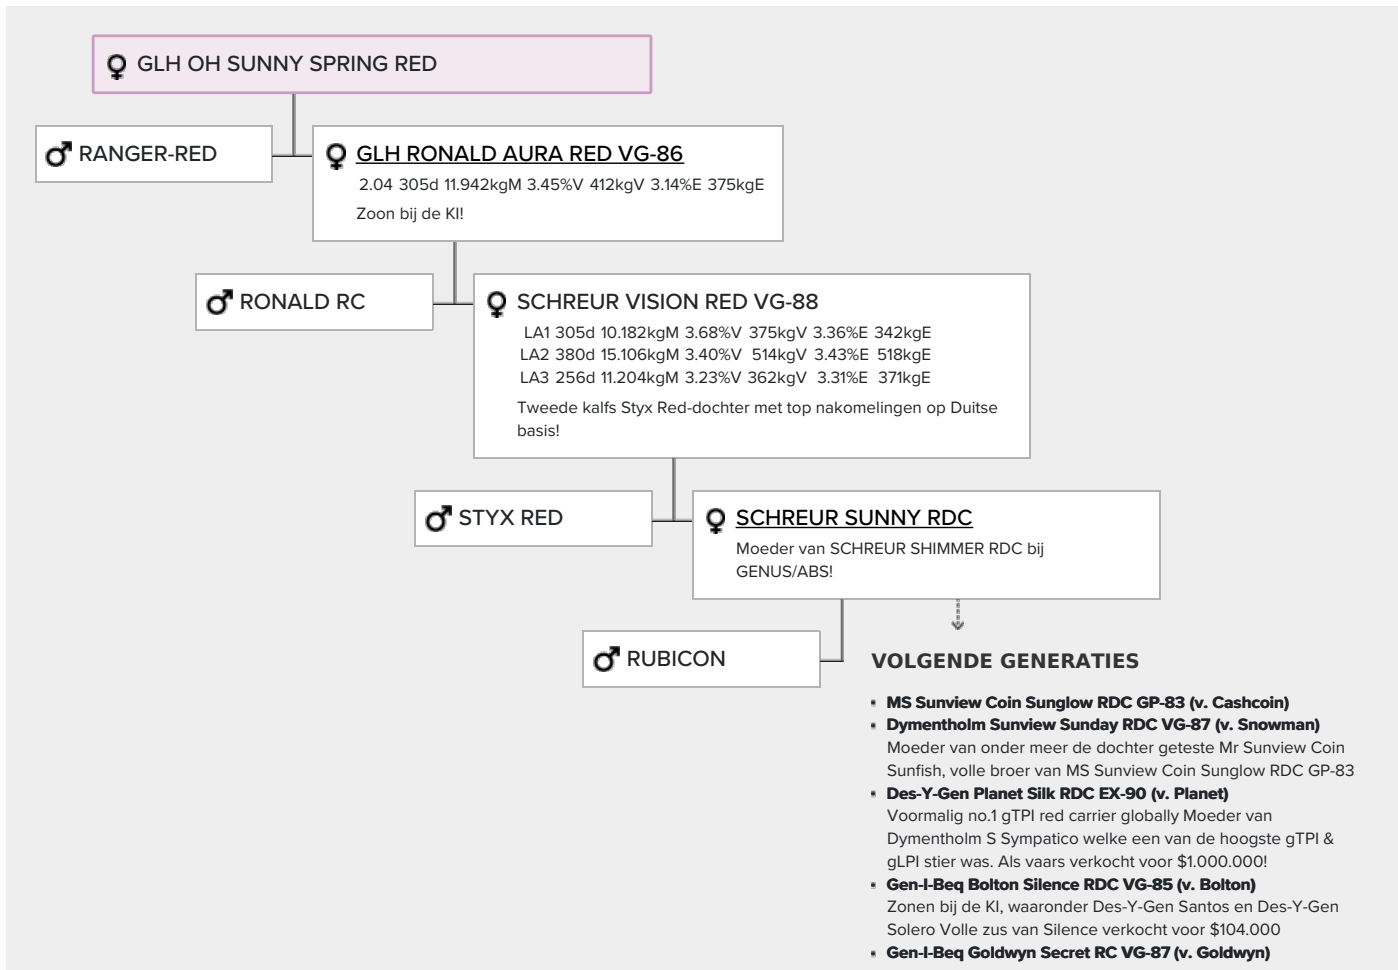

Eén van de hoogste dochters uit GIH Ronald Aura Red

Naast een grandioze RZG-score biedt deze 3STAR OH Ranger-Red tevens een geweldige TPI-score.

GENOMICS

Genomic index DEU: **+150 GRZG** (2024-09)

Productie	1196 M	0.27%V	0.02%E	77 V	44 E	139 RZM
Gezondheid	117 RZN	128 RZS	105 RZR	119 RZGes	2000 RZ€	
Exterieur	107 KÖR	120 MTY	124 EUT	108 FUN	129 RZE	

Genomic index USA: **+2810 GTPI** (2024-08)

Productie	831 M	0.10%V	0.06%E	59 V	41 E	789 NM
Gezondheid	+5.5 PL	2.56 SCS	-0.3 DPR			
Exterieur	1.87 UDC	1.16 F&L	1.89 PTAT			

AFSTAMMING

Moeder van Secure Red & Mr Savage Zeker zes dochters
ingeschreven met EX! Uitgeroepen tot Red Impact koe van het
jaar 2011

- **Gen-I-Beq Durham Sherry VG-87 (v. Durham)**
Grootmoeder van fokstier Schreur Laron P