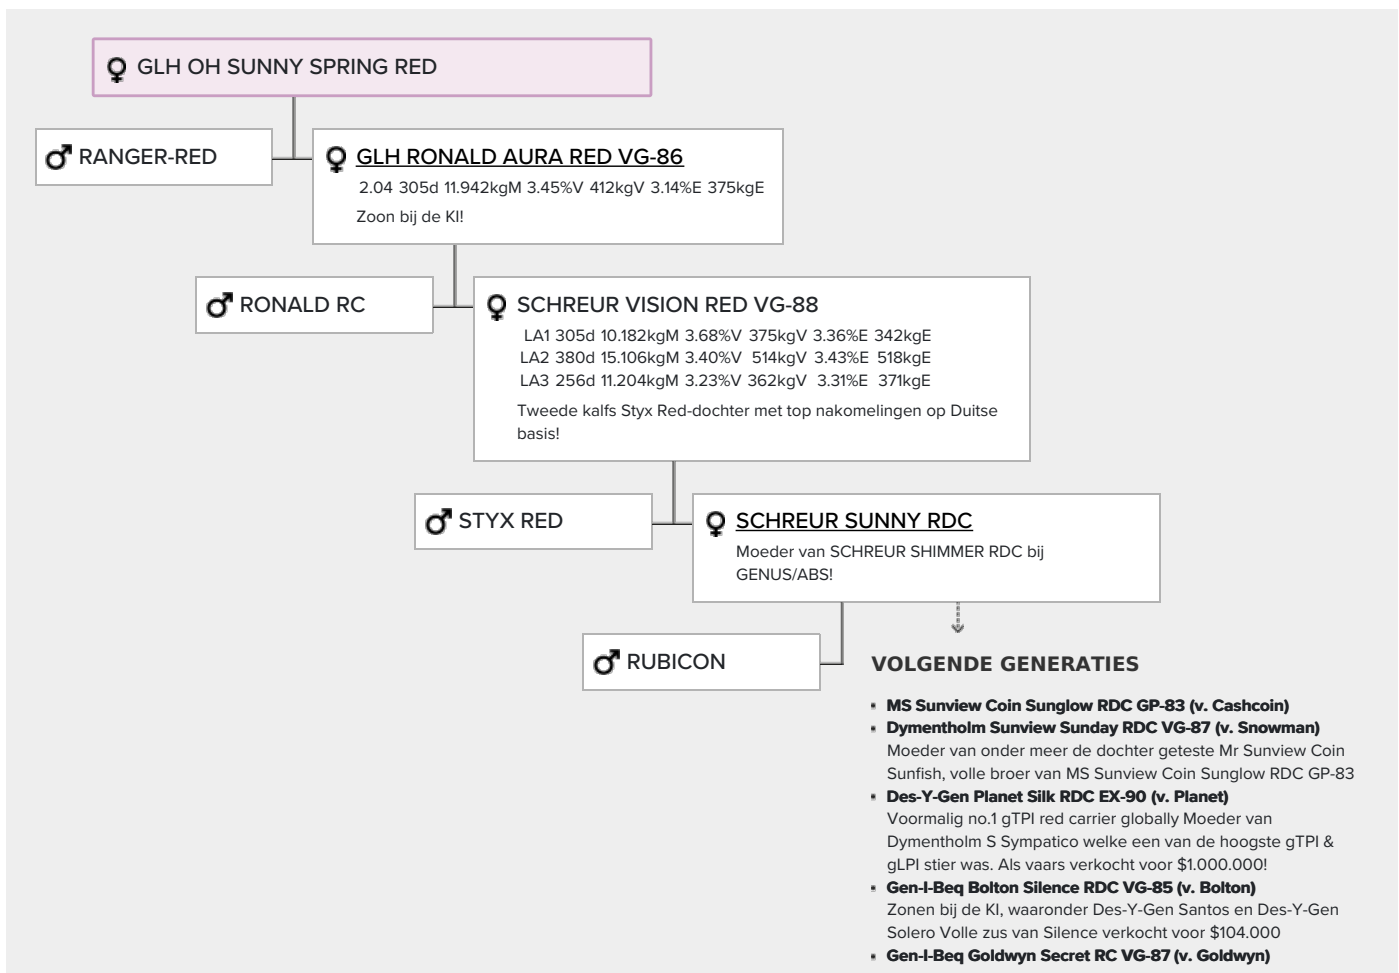

Eén van de hoogste dochters uit GIH Ronald Aura Red

Naast een grandioze RZG-score biedt deze 3STAR OH Ranger-Red tevens een geweldige TPI-score.

GENOMICS

Genomic index DEU: **+154 GRZG** (2024-04)

Productie	1284 M	0.28%V	0.02%E	81 V	46 E	142 RZM
Gezondheid	119 RZN	130 RZS	104 RZR	120 RZGes	2160 RZ€	
Exterieur	110 KÖR	120 MTY	126 EUT	111 FUN	133 RZE	

Genomic index USA: **+2752 GTPI** (2024-04)

Productie	621 M	0.12%V	0.06%E	58 V	36 E	769 NM
Gezondheid	+5.6 PL	2.54 SCS	-0.5 DPR			
Exterieur	1.63 UDC	1.18 F&L	1.68 PTAT			

AFSTAMMING

Moeder van Secure Red & Mr Savage Zeker zes dochters  
ingeschreven met EX! Uitgeroepen tot Red Impact koe van het  
jaar 2011

- **Gen-I-Beq Durham Sherry VG-87 (v. Durham)**  
Grootmoeder van fokstier Schreur Laron P