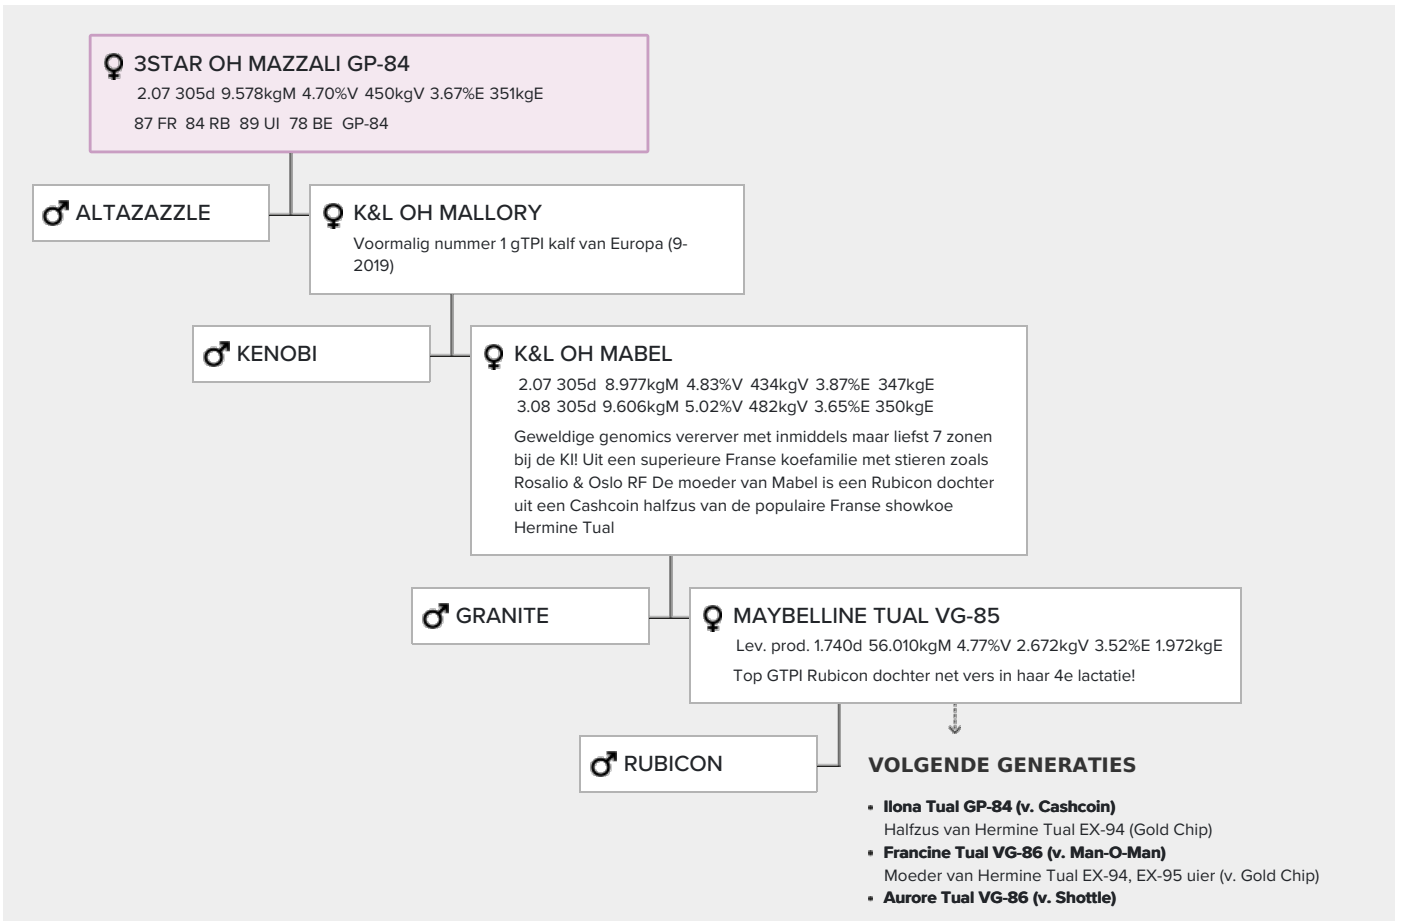

3STAR OH Mazzali GP-84

K&L OH Mabel

GP-84 AltaZazzle x Kenobi x Granite x VG-85 Rubicon x GP-84 Cashcoin x VG-86 Man-O-Man x VG-86 Shottle x GP-84 Finley x Brett x Lantz

Super indexen

GENOMICS

Genomic index DEU: **+147 GRZG** (2024-04)

Productie	620 M	0.48%V	0.22%E	76 V	45 E	140 RZM
Gezondheid	114 RZN	107 RZS	110 RZR	123 RZGes	2130 RZ€	
Exterieur	112 KÖR	113 MTY	112 EUT	91 FUN	111 RZE	

Genomic index USA: **+2944 GTPI** (2024-04)

Productie	945 M	0.18%V	0.11%E	87 V	61 E	912 NM
Gezondheid	+4.9 PL	2.84 SCS	+0.1 DPR			
Exterieur	1.82 UDC	-0.30 F&L	1.71 PTAT			

Genomic index NLD: **+222 GNVI** (2023-08; ZB)

Productie	1264 M	0.20%V	0.14%E	74 V	58 E	411 INET
Gezondheid	192 LVD	103 UGH	107 CGT	104 VRU		
Exterieur	101 FR	103 RB	109 UI	93 BE	102 TOT	

AFSTAMMING

Levensproductie : 114.950 kg melk!

- **Uvel Tual GP-84 (v. Finley)**
- **Brett Tanazany (v. Brett)**
- **Vision-Gen Lantz Quartz-ET (v. Lantz)**