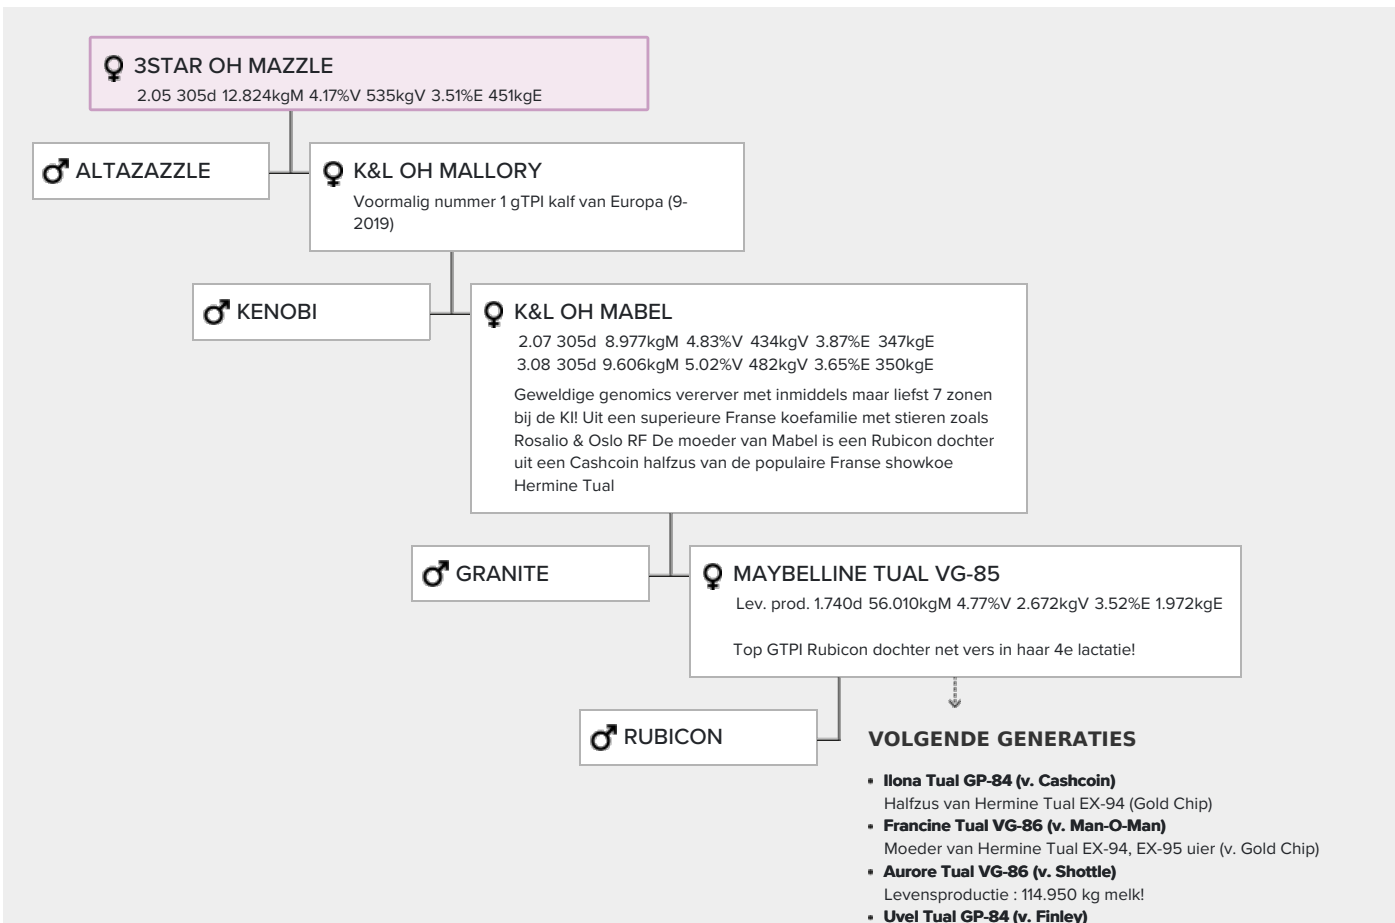

K&L OH Mallory

K&L OH Mabel

Maybelline Tual VG-85

Tolare Rudolph Cupid, zus v Jimtown

Jeta Commotion Cupid-ET VG-88

AltaZazzle x Kenobi x Granite x VG-85 Rubicon x GP-84 Cashcoin x VG-86 Man-O-Man x VG-86 Shottle x GP-84 Finley x Brett x Lantz

Spoelklare AltaZazzle met een zeer compleet profiel, veel potentie voor de internationale markt!

GENOMICS

Genomic index DEU: **+147 GRZG** (2024-04)

Productie	1191 M	0.35%V	0.11%E	87 V	53 E	146 RZM
Gezondheid	116 RZN	106 RZS	113 RZR	118 RZGes	2361 RZ€	
Exterieur	94 KÖR	118 MTY	99 EUT	97 FUN	101 RZE	

Genomic index USA: **+2853 GTPI** (2024-04)

Productie	1225 M	0.16%V	0.08%E	93 V	62 E	894 NM
Gezondheid	+3.8 PL	2.90 SCS	-0.9 DPR			
Exterieur	1.23 UDC	-0.58 F&L	1.21 PTAT			

Genomic index NLD: **+282 GNV** (2023-04; ZB)

Productie	1727 M	0.23%V	0.07%E	98 V	67 E	503 INET
Gezondheid	353 LVD	102 UGH	106 CGT	105 VRU		
Exterieur	96 FR	99 RB	102 UI	96 BE	98 TOT	

AFSTAMMING

- **Brett Tanazany (v. Brett)**
- **Vision-Gen Lantz Quartz-ET (v. Lantz)**