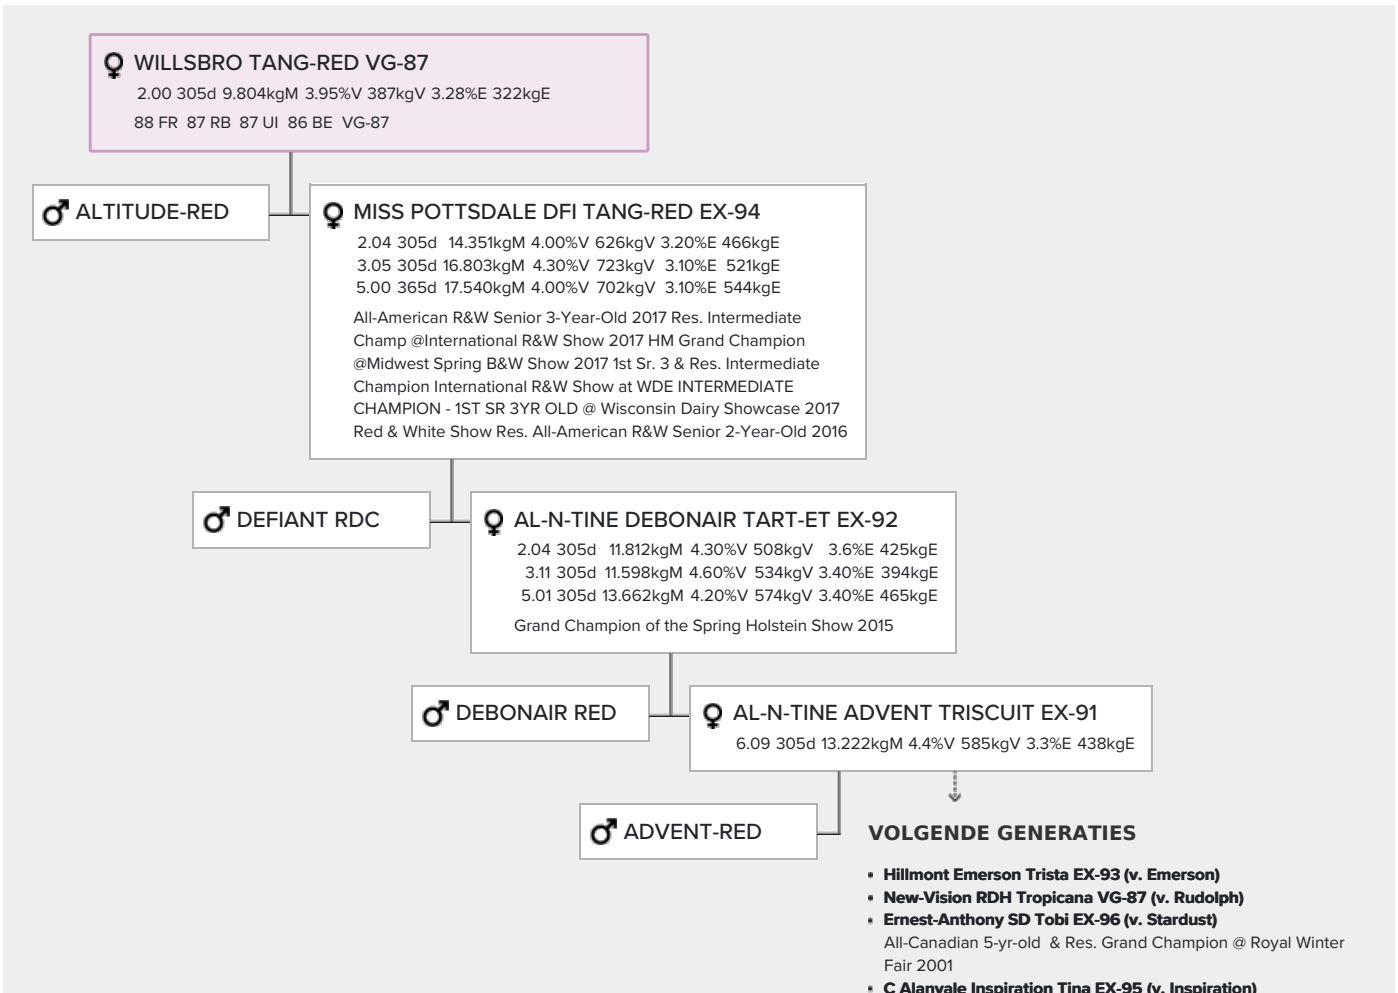

Ms Pottsdale Defiant Tang Red EX-94

Ernest-Anthony SD Tobi EX-96

VG-87 Altitude-Red x EX-94 Defiant RDC x EX-92 Debonair Red x EX-91 Advent-Red x EX-93 Emerson x VG-87 Rudolph x EX-96 Stardust x EX-95 Inspiration x VG-85 Sheik

Fraaie Altitude-Red dochter van Ms Pottsdale Defiant Tang Red EX-94!

Een van de weinige roodbonte nakomelingen in Europa uit deze koefamilie.

GENOMICS

Genomic index USA: **+1873 GTPI (2024-04)**

Productie	-637 M	0.08%V	0.04%E	-3 V	-10 E	-285 NM
Gezondheid	-1.1 PL	3.21 SCS	-2.5 DPR			
Exterieur	1.51 UDC	0.91 F&L	2.56 PTAT			

AFSTAMMING

Res. All-American Mature Cow 1996 & 1995 HM. All-American Jr.
2-Yr 1991 1st Jr. 3-Yr 1992 Royal Winter Fair
▪ **Alanvale Puget Anetia VG-85 (v. Sheik)**