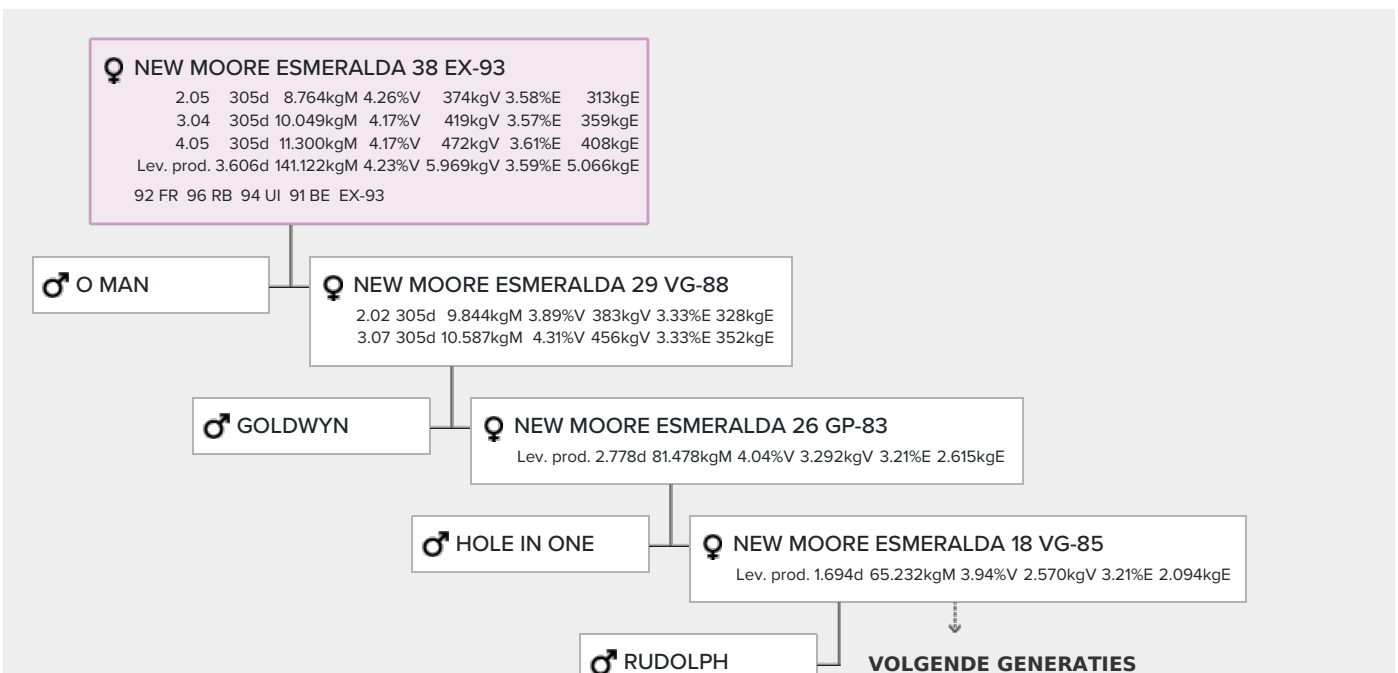

Fantastisch: 11.000kg vet en eiwit!

Uit de familie van Walkup Astronaut Lou Ann EX-94 (s. Astronaut)

Geweldige showkoe met al meerdere titels op haar naam:

- Res. kampioen vaarzen HHH 2011
- Kampioen vaarzen FDV Wintershow Pesse 2012
- Rubrieks winnares en Honorable Mention midden klasse HHH 2012
- Midden klasse kampioen en Grand Champion FDV Wintershow Pesse 2014
- 1C in haar rubriek en in de finale HHH oudere koeien 2017
- Res. kampioen oud Zuidwesthoek 2017
- Kampioen oud en res. Grand Champion Zuidwesthoek 2018
- Kampioen oud en Grand Champion Zuidwesthoek 2019
- Kampioen oud en Grand Champion HHH 2019

GENOMICS

Genomic index USA: +1909 GTPI (2024-08)

Productie	-166 M	0.03%V	0.05%E	2 V	7 E	-19 NM
Gezondheid	-0.6 PL	3.13 SCS	+1.2 DPR			
Exterieur	-0.92 UDC	-0.01 F&L	-0.45 PTAT			

AFSTAMMING

- **New Moore Esmeralda 2 (v. Hardtac)**
- **Delta Esmeralda VG-86 (v. Cleitus)**
Moeder van Delta Lava en Delta Novalis
- **Walkup Bell Lou Etta VG-88 (v. Bell)**
- **Walkup Astronaut Lou Ann EX-94 (v. Astronaut)**
- **Willowlyn Elevation Lou EX-91 (v. Elevation)**