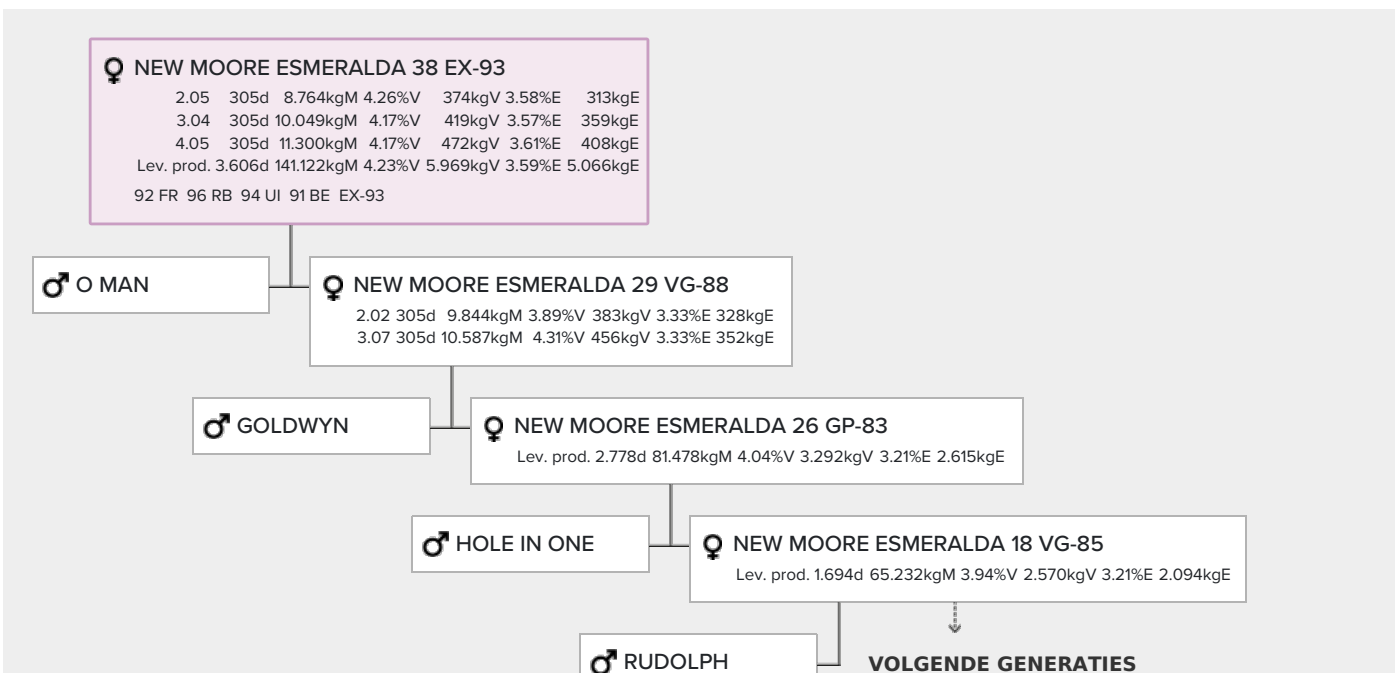

Fantastisch: 11.000kg vet en eiwit!

Uit de familie van Walkup Astronaut Lou Ann EX-94 (s. Astronaut)

Geweldige showkoe met al meerdere titels op haar naam:

- Res. kampioen vaarzen HHH 2011
- Kampioen vaarzen FDV Wintershow Pesse 2012
- Rubrieks winnares en Honorable Mention midden klasse HHH 2012
- Midden klasse kampioen en Grand Champion FDV Wintershow Pesse 2014
- 1C in haar rubriek en in de finale HHH oudere koeien 2017
- Res. kampioen oud Zuidwesthoek 2017
- Kampioen oud en res. Grand Champion Zuidwesthoek 2018
- Kampioen oud en Grand Champion Zuidwesthoek 2019
- Kampioen oud en Grand Champion HHH 2019

GENOMICS

Genomic index USA: **+1917 GTPI** (2024-04)

Productie	-132 M	0.02%V	0.04%E	1V	8 E	-25 NM
Gezondheid	-0.8 PL	3.13 SCS	+1.1 DPR			
Exterieur	-0.84 UDC	-0.08 F&L	-0.51 PTAT			

AFSTAMMING

- **New Moore Esmeralda 2 (v. Hardtac)**
- **Delta Esmeralda VG-86 (v. Cleitus)**
Moeder van Delta Lava en Delta Novalis
- **Walkup Bell Lou Etta VG-88 (v. Bell)**
- **Walkup Astronaut Lou Ann EX-94 (v. Astronaut)**
- **Willowlyn Elevation Lou EX-91 (v. Elevation)**