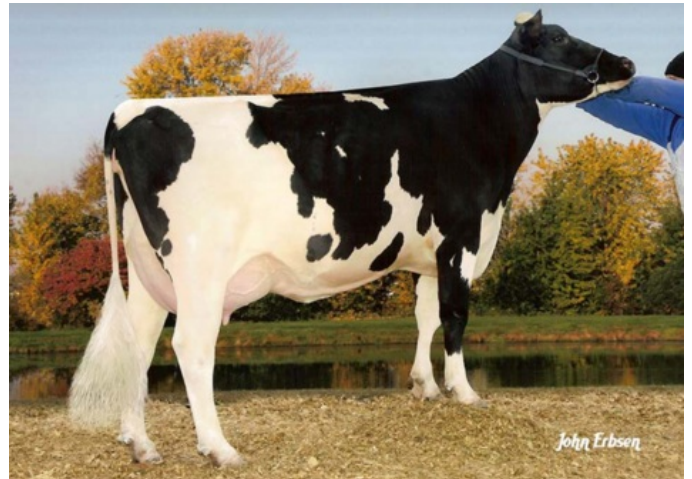

PR Shauny VG-88

Pine-Tree Missy Miranda VG-86

Ranger x VG-88 Modesty x GP-83 McCutchen x VG-87 Man-O-Man x EX-92 Planet x VG-86 Shottle x VG-86 O Man x EX-92 Rudolph x EX-90 Bell Elton x VG-87 Mandingo

Directe dochter uit Shauny