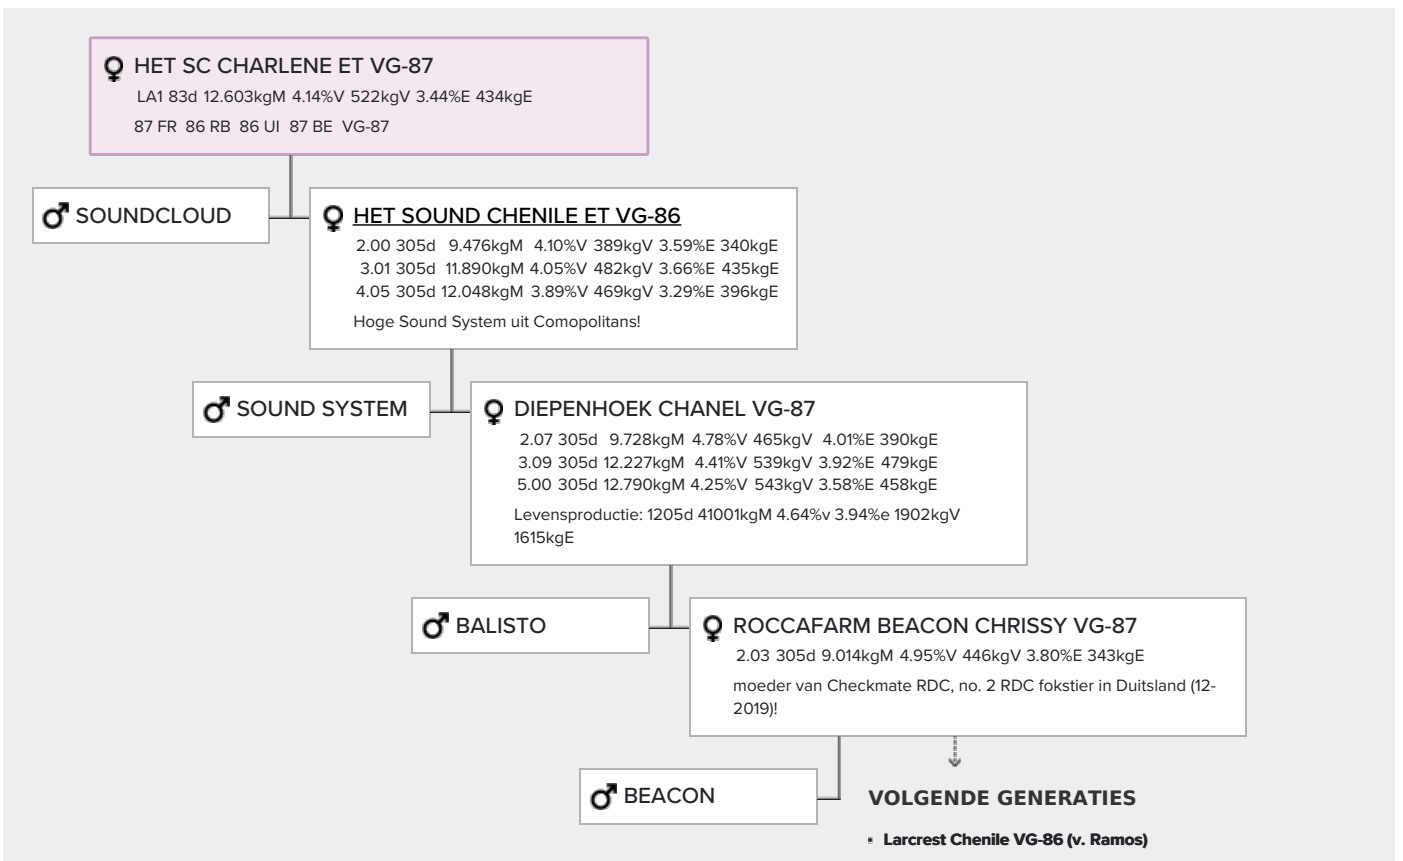

GENOMICS

Genomic index DEU: **+130 GRZG** (2024-09)

|            |         |         |         |           |          |         |
|------------|---------|---------|---------|-----------|----------|---------|
| Productie  | 318 M   | 0.26%V  | 0.06%E  | 41 V      | 17 E     | 118 RZM |
| Gezondheid | 112 RZN | 121 RZS | 117 RZR | 111 RZGes | 1164 RZE |         |
| Exterieur  | 103 KÖR | 119 MTY | 120 EUT | 105 FUN   | 123 RZE  |         |

Genomic index USA: **+2780 GTPi** (2024-08)

|            |          |          |           |      |      |        |
|------------|----------|----------|-----------|------|------|--------|
| Productie  | 1024 M   | 0.10%V   | 0.04%E    | 66 V | 43 E | 711 NM |
| Gezondheid | +3.7 PL  | 2.63 SCS | +0.1 DPR  |      |      |        |
| Exterieur  | 1.73 UDC | 0.43 F&L | 1.56 PTAT |      |      |        |

Genomic index NLD: **+402 GNVi** (2019-12; ZB)

|            |         |         |         |         |         |          |
|------------|---------|---------|---------|---------|---------|----------|
| Productie  | 1572 M  | 0.21%V  | 0.05%E  | 89 V    | 60 E    | 455 INET |
| Gezondheid | 905 LVD | 108 UGH | 115 CGT | 105 VRU |         |          |
| Exterieur  | 103 FR  | 104 RB  | 118 UI  | 106 BE  | 114 TOT |          |

AFSTAMMING

- Larcrest Outside Champagne EX-90 (v. Outside)
- Larcrest Juror Chanel EX-93 (v. Ked Juror)
- Larcrest Lindy Chandra VG-85 (v. Lindy)
- Larcrest Inspiration Carly VG-87 (v. Inspiration)