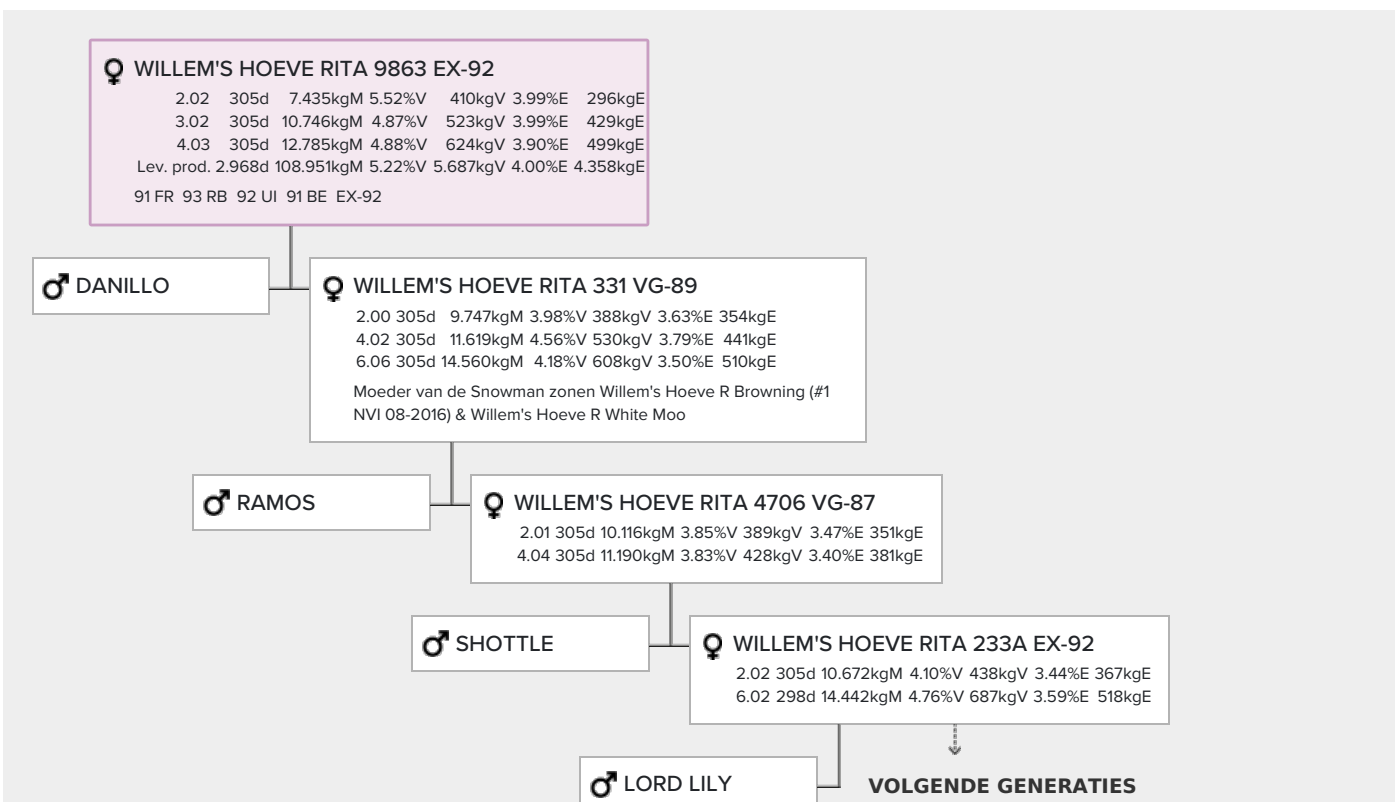

Willem's Hoeve Rita 9863 EX-92

Willem's Hoeve Rita 233A EX-92

Willem's Hoeve Rita 331 VG-89

Willem's Hoeve Rita 221 EX-93

Willem's Hoeve Rita 52 EX-93

EX-92 Danillo x VG-89 Ramos x VG-87 Shottle x EX-92 Lord Lily x EX-93 Sunny Boy x EX-93 F16

Halfzus van de fokstier Willem's Hoeve R Browning!

Uit de superieure Willem's Hoeve Rita familie

**Showresultaten**

Reserve Intermediate Champion HHH-Show 2016

Senior Champion Avondbloesemshow 2017 & Miss Betuwe

Senior Champion Videokeuring Midden-Betuwe 2021 & Miss Betuwe

Senior Champion Midden-Betuwe 2022 & Miss Betuwe

**GENOMICS**

Genomic index USA: **+2023 GTPI** (2024-08)

Productie	<b>-864 M</b>	<b>0.17%V</b>	<b>0.11%E</b>	<b>9 V</b>	<b>-1 E</b>	<b>-45 NM</b>
Gezondheid	<b>-1.0 PL</b>	<b>2.89 SCS</b>	<b>+0.2 DPR</b>			
Exterieur	<b>0.01 UDC</b>	<b>0.90 F&amp;L</b>	<b>0.95 PTAT</b>			

**AFSTAMMING**

- **Willem's Hoeve Rita 221 EX-93 (v. Sunny Boy)**
- **Willem's Hoeve Rita 52 EX-93 (v. F16)**

De basis achter vele (fok)stieren, zoals: Restha, Ajax, Esquiri, Ramon, Rush, Browning, Neymar RF en Applause