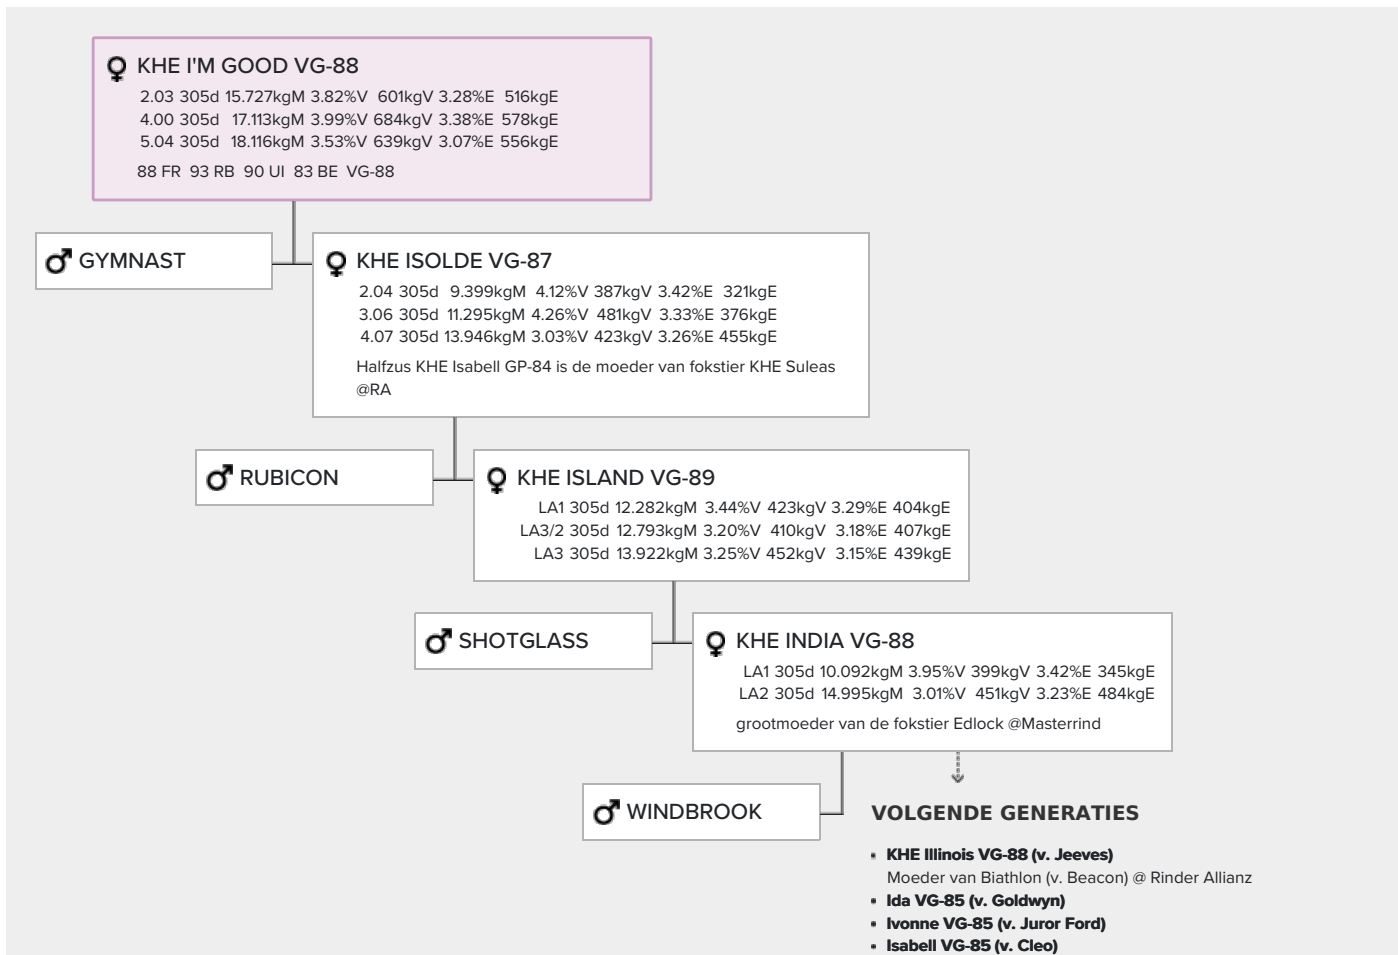

KHE I'm Good VG-88

KHE Isolde VG-87

Poppe K&L Gorgina

KHE Iowa EX-92, full sister to KHE

K&L Poppe Goody VG-86

VG-88 Gymnast x VG-87 Rubicon x VG-89 Shotglass x VG-88 Windbrook x VG-88 Jeeves x VG-85 Goldwyn x VG-85 Juror Ford x VG-85 Cleo x VG-89 Aerostar x EX-92 Ugela Bell

- Volle broer in Spanje bij Aberekin: Gigante en twee zonen bij de KI (San Remo en Sanchez P, beide bij VOST)
- Kleinzoon van I'm Good, Poppe 3STAR Manitu, wordt eveneens ingezet bij VOST
- Een volle zus van de grootmoeder van I'm Good is the Grand Champion Nikolausschau 2016
- Schitterende afstamming die helemaal terug voert op de geweldige Franse Ugela Bell dochter Gourmante EX-92

GENOMICS

Genomic index DEU: **+129 GRZG** (2024-09)

Productie	1180 M	-0.04%V	-0.05%E	42 V	34 E	126 RZM
Gezondheid	107 RZN	109 RZS	104 RZR	109 RZGes	1042 RZ€	
Exterieur	111 KÖR	107 MTY	113 EUT	108 FUN	118 RZE	

Genomic index USA: **+2664 GTPi** (2024-08)

Productie	1430 M	0.00%V	0.01%E	54 V	48 E	584 NM
Gezondheid	+2.7 PL	2.84 SCS	-1.0 DPR			
Exterieur	1.20 UDC	1.15 F&L	1.32 PTAT			

AFSTAMMING

- **Imperial VG-89 (v. Aerostar)**
- **Gourmette EX-92 (v. Ugeia Bell)**
x EX-94 Ben