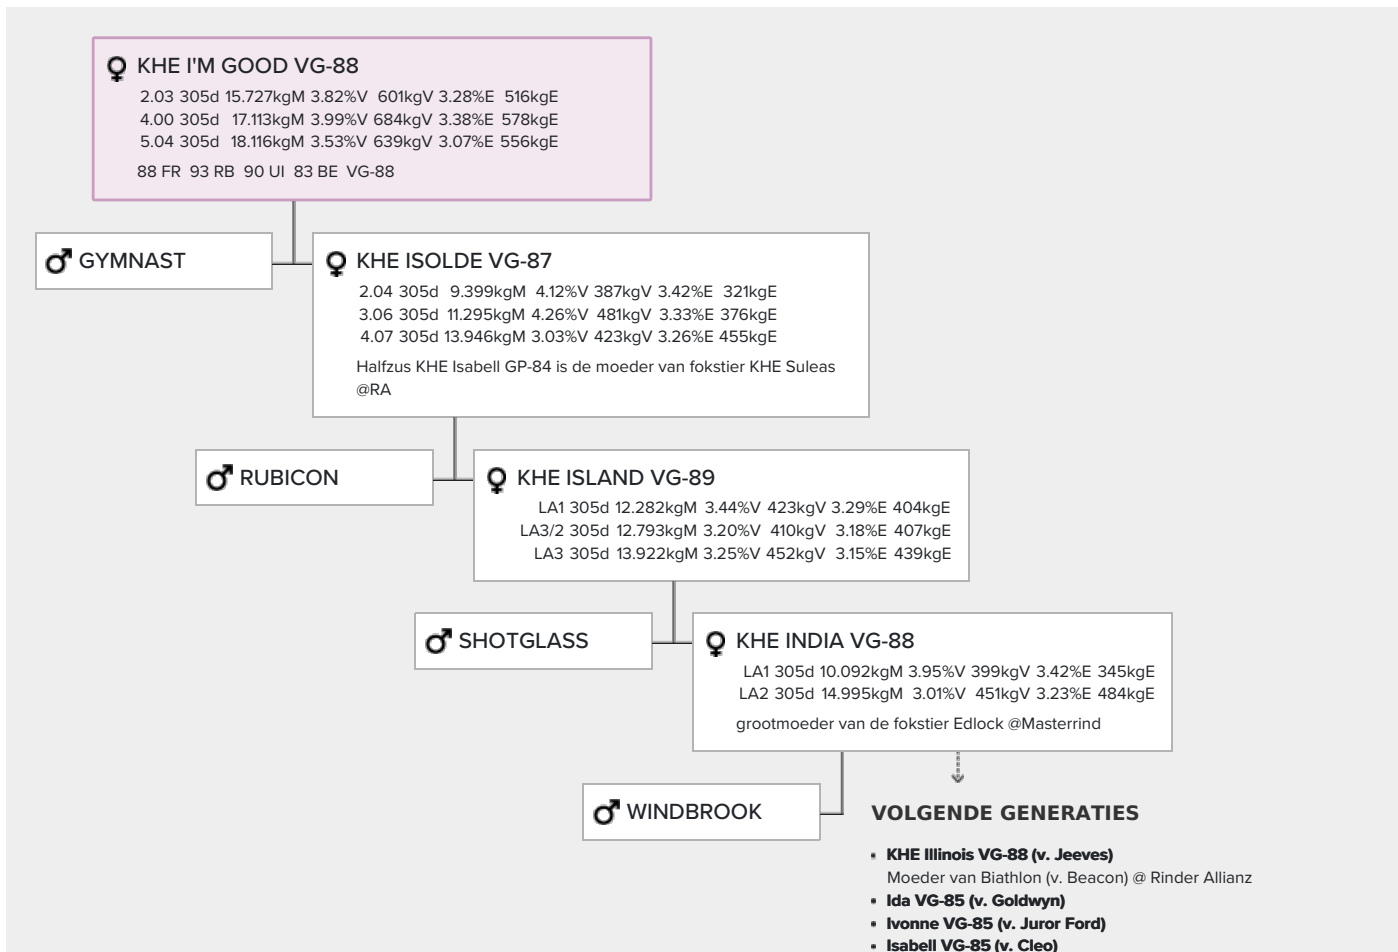

KHE I'm Good VG-88

KHE Isolde VG-87

Poppe K&L Gorgina

KHE Iowa EX-92, full sister to KHE

K&L Poppe Goody VG-86

VG-88 Gymnast x VG-87 Rubicon x VG-89 Shotglass x VG-88 Windbrook x VG-88 Jeeves x VG-85 Goldwyn x VG-85 Juror Ford x VG-85 Cleo x VG-89 Aerostar x EX-92 Ugela Bell

GENOMICS

Genomic index DEU: **+132 GRZG** (2024-04)

Productie	1286 M	-0.07%V	-0.07%E	43 V	36 E	128 RZM
Gezondheid	108 RZN	109 RZS	104 RZR	110 RZGes	1142 RZ€	
Exterieur	113 KÖR	111 MTY	114 EUT	111 FUN	123 RZE	

Genomic index USA: **+2644 GTPi** (2024-04)

Productie	1422 M	0.00%V	0.01%E	55 V	47 E	584 NM
Gezondheid	+2.7 PL	2.87 SCS	-1.3 DPR			
Exterieur	1.30 UDC	1.24 F&L	1.46 PTAT			

AFSTAMMING

- **Imperial VG-89 (v. Aerostar)**
- **Gourmette EX-92 (v. Ugeia Bell)**
x EX-94 Ben