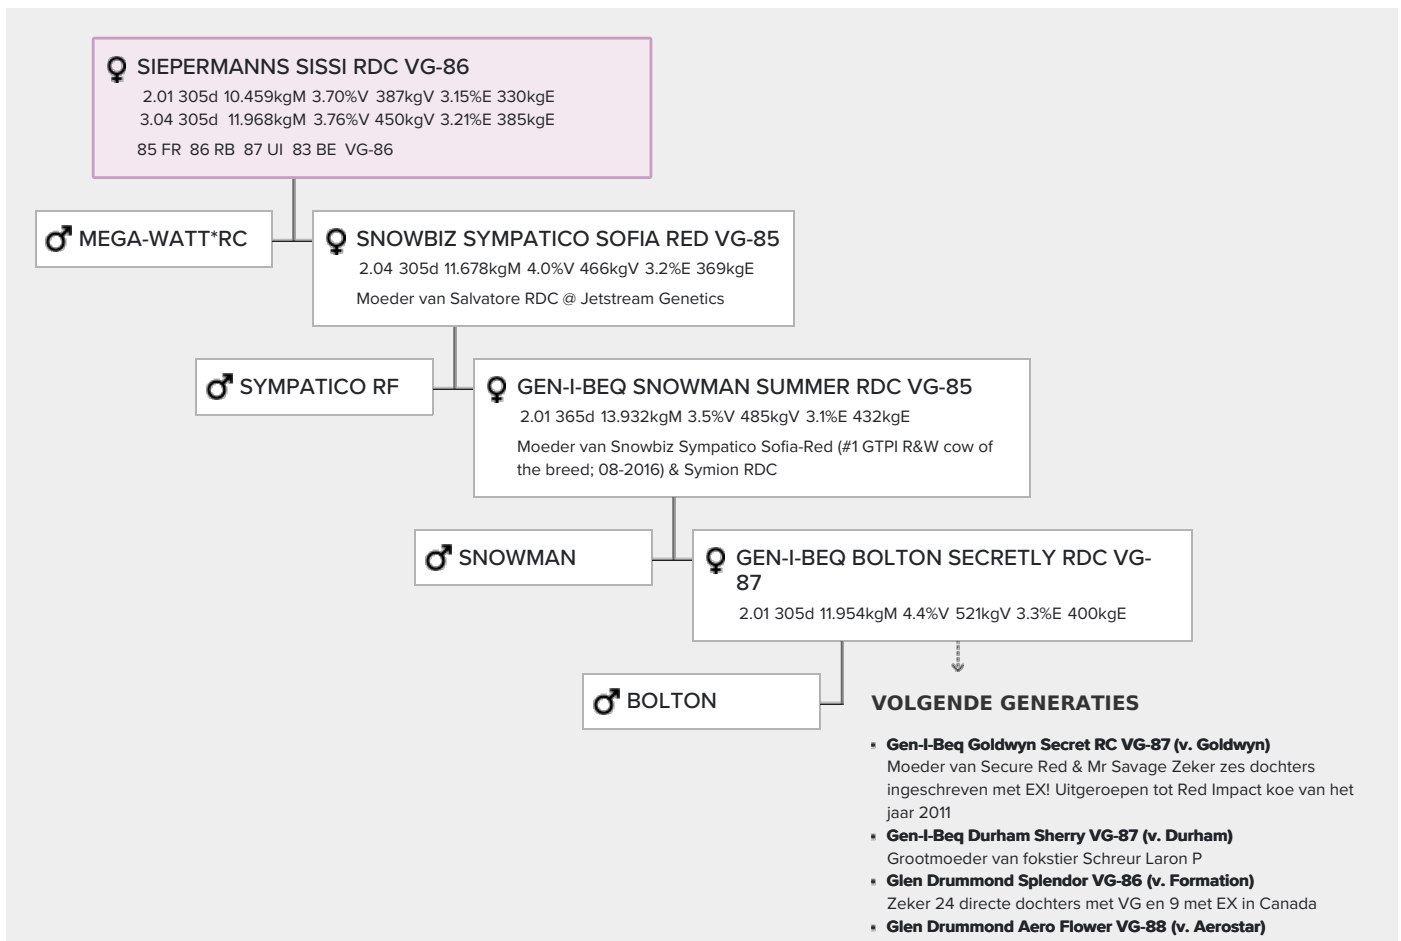

Snowbiz Sympatico Sofia Red VG-85

Gen-I-Beq Snowman Summer RDC VG-85

VG-86 Mega-Watt*RC x VG-85 Sympatico RF x VG-85 Snowman x VG-87 Bolton x VG-87 Goldwyn x VG-87 Durham x VG-86 Formation x VG-88 Aerostar x EX Enhancer x EX Christopher

Zeer hoge RZG roodfactor Mega-Watt!

Zusje van Mr. Salvatore RDC!

Deze family fokt altijd super!

GENOMICS

Genomic index DEU: **+125 GRZG** (2023-04)

Productie	737 M	-0.17%V	-0.12%E	10 V	13 E	108 RZM
Gezondheid	116 RZN	114 RZS	116 RZR	112 RZGes	981 RZ€	
Exterieur	104 KÖR	107 MTY	109 EUT	112 FUN	115 RZE	

Genomic index NLD: **+252 GNVI** (2019-04; ZB)

Productie	1832 M	-0.27%V	-0.14%E	49 V	49 E	331 INET
Gezondheid	528 LVD	105 UGH	110 CGT	104 VRU		
Exterieur	101 FR	104 RB	112 UI	101 BE	108 TOT	

AFSTAMMING

x EX-CAN Enhancer x EX-2E-CAN Sir Christopher

- **Glen Drummond Shower EX (v. Enhancer)**
- **Glen Drummond S C Jo Beth EX (v. Christopher)**