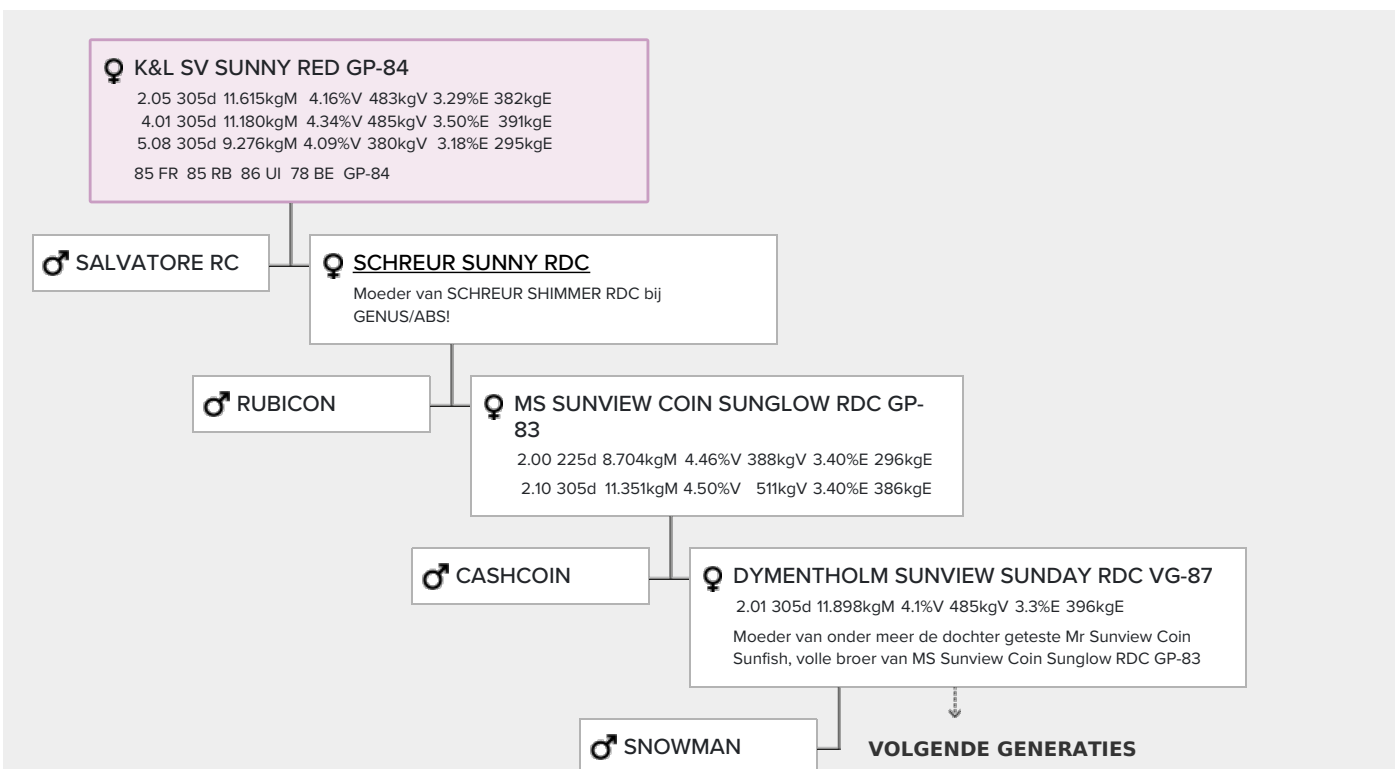

- Geweldig fokkoe met 3 zoons bij de KI en meerdere hoge dochters
- Volle broer is Schreur Shimmer RDC bij GENUS/ABS !!
- K&L SV Sunny Red heeft ook een torenhoge GRZG
- Roodbonte Salvatore uit de familie van Des-Y-Gen Planet Silk
- Stieren zoals Sympatico, Secure, Mr Savage en Laron P stammen ook uit deze familie

GENOMICS

Genomic index DEU: **+129 GRZG** (2024-09)

Productie	1407 M	0.01%V	-0.11%E	58 V	37 E	132 RZM
Gezondheid	111 RZN	102 RZS	89 RZR	105 RZGes	1251 RZ€	
Exterieur	108 KÖR	119 MTY	105 EUT	111 FUN	116 RZE	

Genomic index USA: **+2603 GTPI** (2024-08)

Productie	1403 M	0.01%V	0.01%E	57 V	47 E	622 NM
Gezondheid	+3.8 PL	2.85 SCS	-2.8 DPR			
Exterieur	1.18 UDC	1.17 F&L	1.80 PTAT			

Genomic index NLD: **+287 GNVI** (2019-08; RB)

Productie	2579 M	-0.26%V	-0.16%E	88 V	76 E	534 INET
Gezondheid	595 LVD	101 UGH	107 CGT	98 VRU		
Exterieur	102 FR	104 RB	109 UI	102 BE	107 TOT	

AFSTAMMING

- **Des-Y-Gen Planet Silk RDC EX-90 (v. Planet)**
Voormalig no.1 gTPI red carrier globally Moeder van Dymentholm S Sympatico welke een van de hoogste gTPI & gLPI stier was. Als vaars verkocht voor \$1.000.000!
- **Gen-I-Beq Bolton Silence RDC VG-85 (v. Bolton)**
Zonen bij de KI, waaronder Des-Y-Gen Santos en Des-Y-Gen Solero Volle zus van Silence verkocht voor \$104.000
- **Gen-I-Beq Goldwyn Secret RC VG-87 (v. Goldwyn)**
Moeder van Secure Red & Mr Savage Zeker zes dochters ingeschreven met EX! Uitgeroepen tot Red Impact koe van het jaar 2011
- **Gen-I-Beq Durham Sherry VG-87 (v. Durham)**
Grootmoeder van fokstier Schreur Laron P
- **Glen Drummond Splendor VG-86 (v. Formation)**
Zeker 24 directe dochters met VG en 9 met EX in Canada
- **Glen Drummond Aero Flower VG-88 (v. Aerostar)**
x EX-CAN Enhancer x EX-2E-CAN Sir Christopher