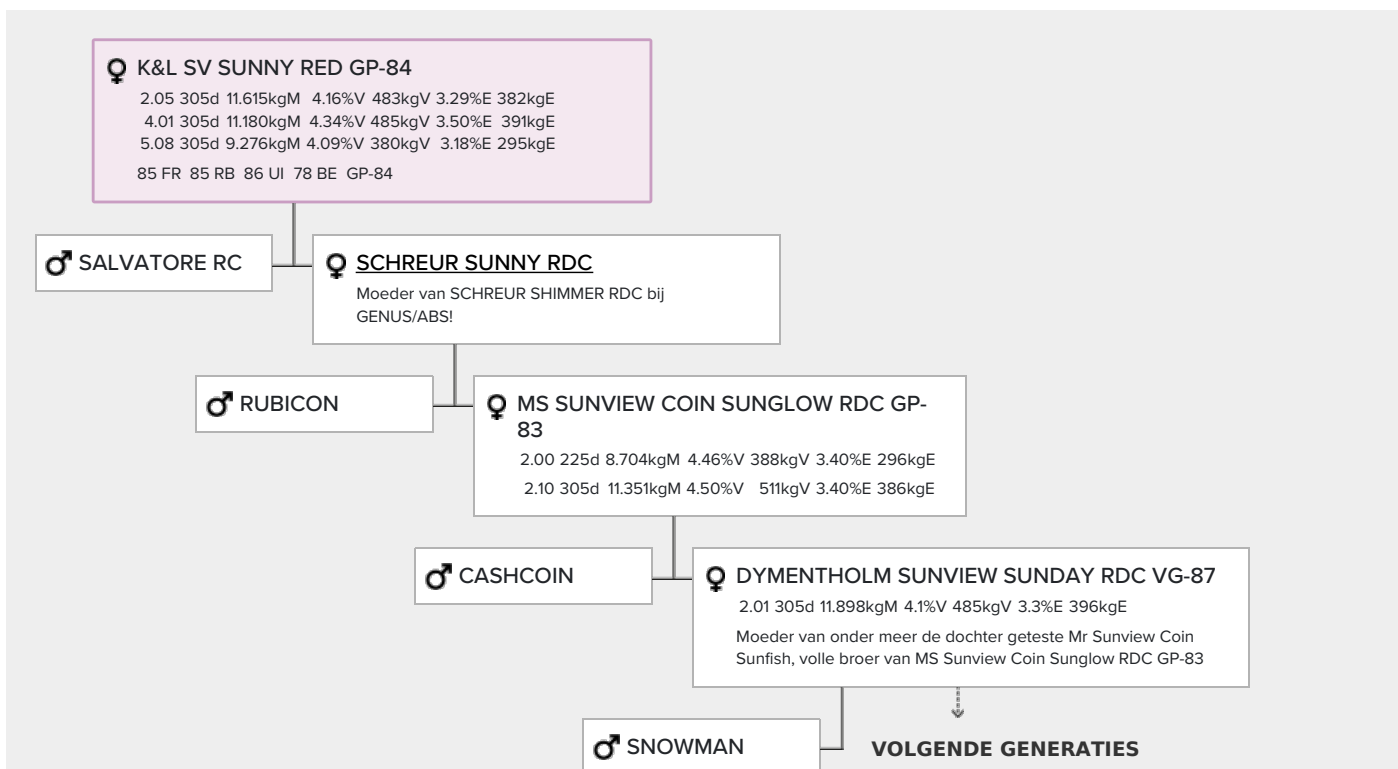

- Geweldig fokkoe met 3 zoons bij de KI en meerdere hoge dochters
- Volle broer is Schreur Shimmer RDC bij GENUS/ABS !!
- K&L SV Sunny Red heeft ook een torenhoge GRZG
- Roodbonte Salvatore uit de familie van Des-Y-Gen Planet Silk
- Stieren zoals Sympatico, Secure, Mr Savage en Laron P stammen ook uit deze familie

GENOMICS

Genomic index DEU: **+132 GRZG** (2024-04)

Productie	1490 M	-0.02%V	-0.12%E	59 V	39 E	133 RZM
Gezondheid	111 RZN	101 RZS	91 RZR	106 RZGes	1341 RZ€	
Exterieur	107 KÖR	124 MTY	107 EUT	114 FUN	120 RZE	

Genomic index USA: **+2604 GTPI** (2024-04)

Productie	1410 M	0.02%V	0.01%E	60 V	47 E	620 NM
Gezondheid	+3.6 PL	2.84 SCS	-3.0 DPR			
Exterieur	1.19 UDC	1.12 F&L	1.79 PTAT			

Genomic index NLD: **+287 GNVI** (2019-08; RB)

Productie	2579 M	-0.26%V	-0.16%E	88 V	76 E	534 INET
Gezondheid	595 LVD	101 UGH	107 CGT	98 VRU		
Exterieur	102 FR	104 RB	109 UI	102 BE	107 TOT	

AFSTAMMING

- **Des-Y-Gen Planet Silk RDC EX-90 (v. Planet)**
Voormalig no.1 gTPI red carrier globally Moeder van Dymentholm S Sympatico welke een van de hoogste gTPI & gLPI stier was. Als vaars verkocht voor \$1.000.000!
- **Gen-I-Beq Bolton Silence RDC VG-85 (v. Bolton)**
Zonen bij de KI, waaronder Des-Y-Gen Santos en Des-Y-Gen Solero Volle zus van Silence verkocht voor \$104.000
- **Gen-I-Beq Goldwyn Secret RC VG-87 (v. Goldwyn)**
Moeder van Secure Red & Mr Savage Zeker zes dochters ingeschreven met EX! Uitgeroepen tot Red Impact koe van het jaar 2011
- **Gen-I-Beq Durham Sherry VG-87 (v. Durham)**
Grootmoeder van fokstier Schreur Laron P
- **Glen Drummond Splendor VG-86 (v. Formation)**
Zeker 24 directe dochters met VG en 9 met EX in Canada
- **Glen Drummond Aero Flower VG-88 (v. Aerostar)**
x EX-CAN Enhancer x EX-2E-CAN Sir Christopher