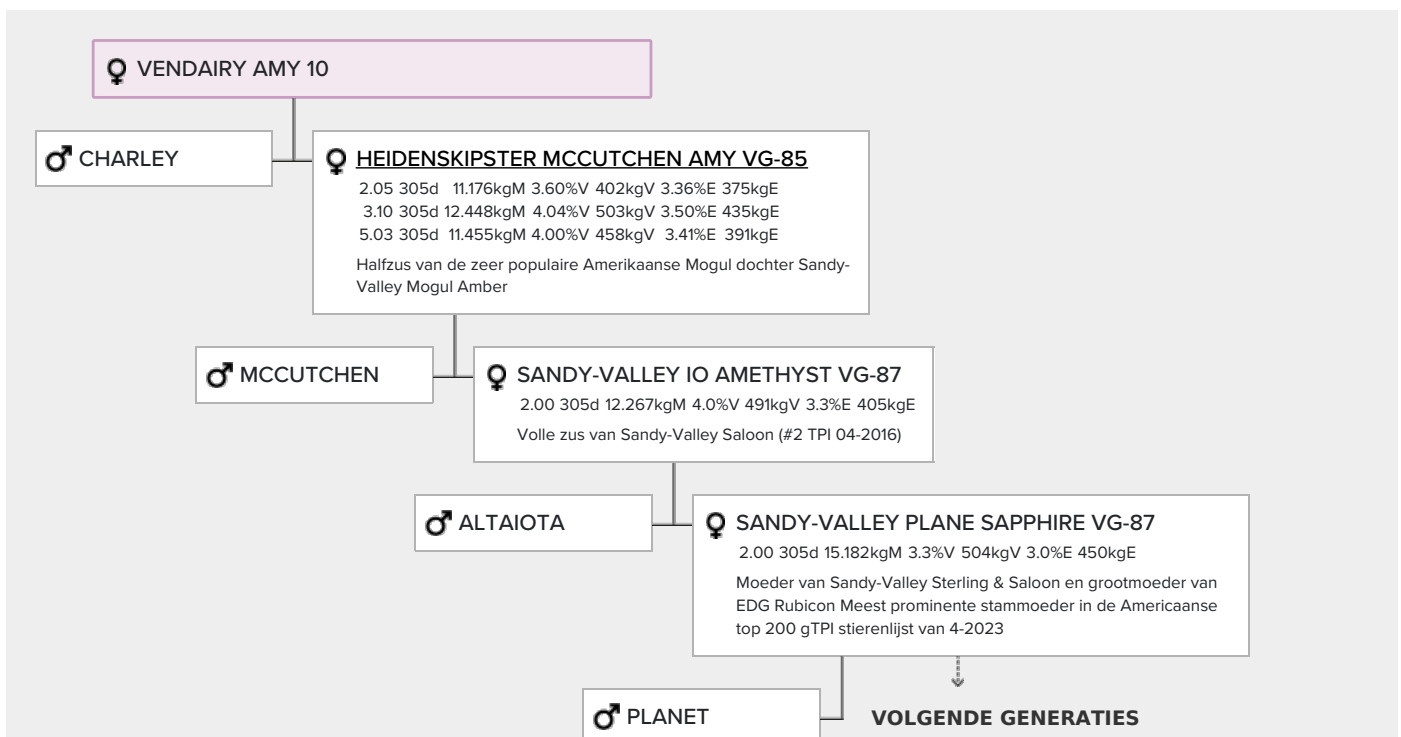

Hoge Charley dochter uit de Sandy-Valley Plane Sapphire familie

Plane Sapphire is moeder van de stieren Sandy-Valley Sterling & Saloon

Deze afstamming voert terug op Snow-N Denises Dellia

Enorme productie index

GENOMICS

Genomic index DEU: **+123 GRZG** (2024-04)

Productie	888 M	0.04%V	0.02%E	39 V	32 E	125 RZM
Gezondheid	105 RZN	117 RZS	104 RZR	108 RZGes	1047 RZ€	
Exterieur	106 KÖR	107 MTY	96 EUT	104 FUN	103 RZE	

Genomic index USA: **+2395 GTPI** (2024-04)

Productie	516 M	0.08%V	0.06%E	42 V	32 E	399 NM
Gezondheid	+1.9 PL	2.69 SCS	-1.7 DPR			
Exterieur	0.50 UDC	0.41 F&L	0.86 PTAT			

Genomic index NLD: **+341 GNVI** (2019-04; ZB)

Productie	2418 M	-0.12%V	-0.07%E	90 V	76 E	535 INET
Gezondheid	624 LVD	106 UGH	110 CGT	103 VRU		
Exterieur	99 FR	104 RB	108 UI	102 BE	106 TOT	

AFSTAMMING

- **Sandy-Valley Bolt Sheila EX-92 (v. Bolton)**
  - **Sandy-Valley Forbid Sully VG-87 (v. Forbidden)**
  - **Orthoapple Marshall Alia VG-89 (v. BW Marshall)**
  - **Regancrest-JB Tatum VG-87 (v. Rudolph)**
  - **Regancrest Tesk Della EX-90 (v. Tesk)**
  - **Snow-N Denises Dellia EX-95 (v. Chief Mark)**
- Moeder van Durham en Dundee