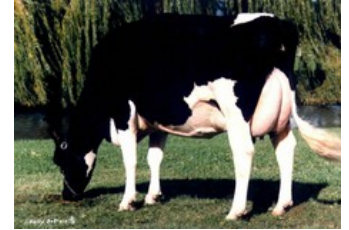

Sandy-Valley IO Amethyst VG-87

Sandy-Valley Bolt Sheila EX-92

Sandy-Valley Plane Sapphire VG-87

Orthoapple Marshall Alia VG-89

Snow-N Denises Dellia EX-95

Charley x VG-85 McCutchen x VG-87 Altalota x VG-87 Planet x EX-92 Bolton x VG-87 Forbidden x VG-89 BW Marshall x VG-87 Rudolph x EX-90 Tesk x EX-95 Chief Mark

Hoge Charley dochter uit de Sandy-Valley Plane Sapphire familie

Plane Sapphire is moeder van de stieren Sandy-Valley Sterling & Saloon

Deze afstamming voert terug op Snow-N Denises Dellia

Enorme productie index