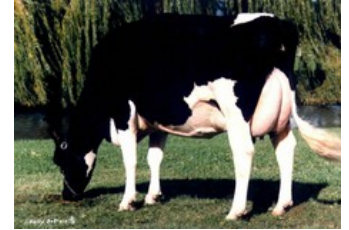

Sandy-Valley IO Amethyst VG-87

Sandy-Valley Bolt Sheila EX-92

Sandy-Valley Plane Sapphire VG-87

Regancrest-JB Tatum VG-87

Snow-N Denises Dellia EX-95

VG-85 McCutchen x VG-87 Altalota x VG-87 Planet x EX-92 Bolton x VG-87 Forbidden x VG-89 BW Marshall x VG-87 Rudolph x EX-90 Tesk x EX-95 Chief Mark x EX-90 Bell

Halfzus van de zeer populaire Amerikaanse Mogul dochter Sandy-Valley Mogul Amber

Moeder van de stier Ven Dairy Selfie @VOST

Super tak van de Dellia familie

Torenhoge genomics voor exterieur

GENOMICS

Genomic index USA: **+2226 GTPI** (2024-08)