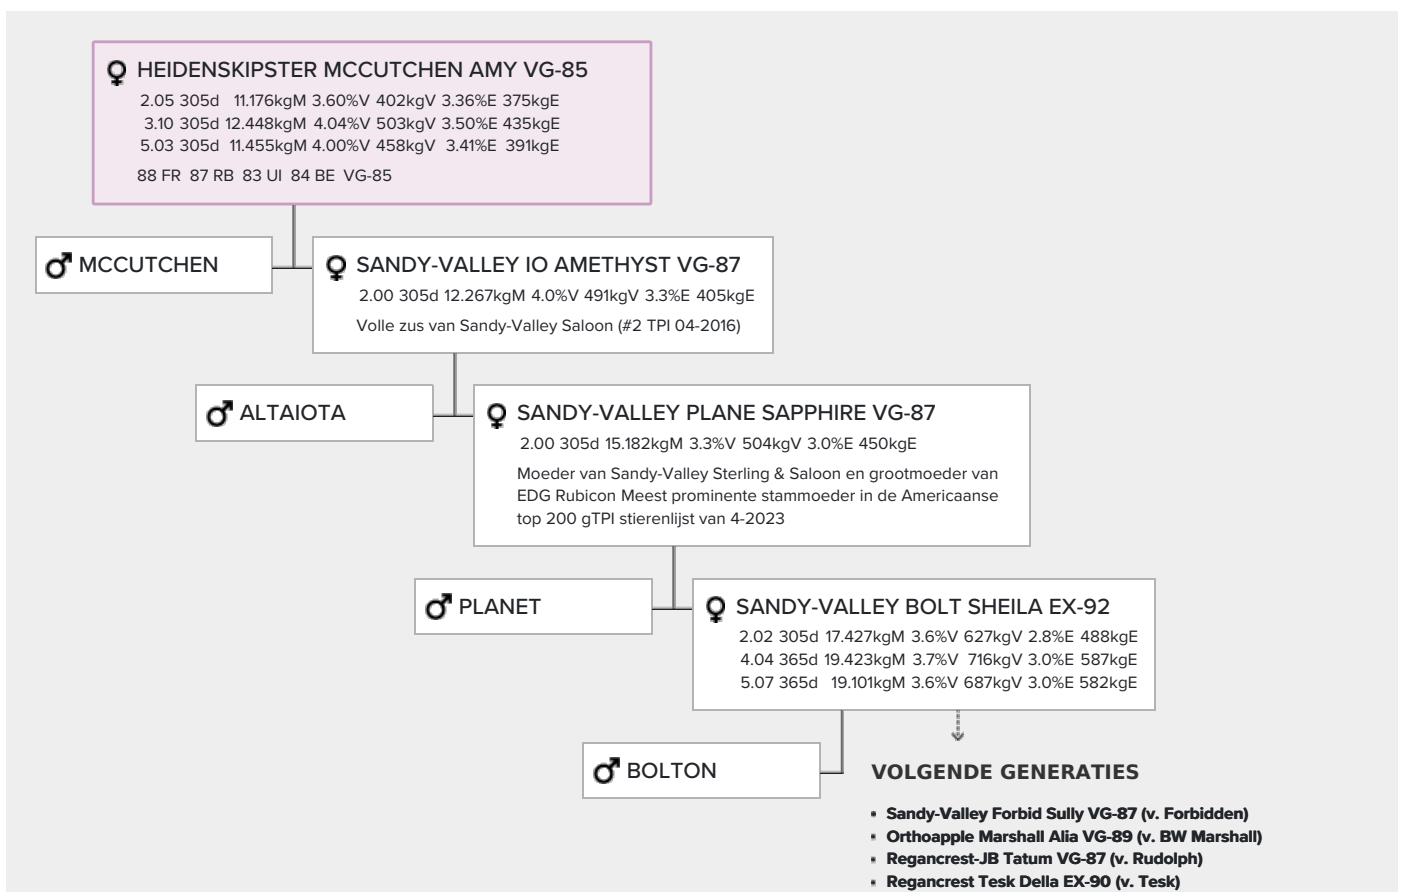

Sandy-Valley IO Amethyst VG-87

Sandy-Valley Bolt Sheila EX-92

Sandy-Valley Plane Sapphire VG-87

Regancrest-JB Tatum VG-87

Snow-N Denises Dellia EX-95

VG-85 McCutchen x VG-87 Altalota x VG-87 Planet x EX-92 Bolton x VG-87 Forbidden x VG-89 BW Marshall x VG-87 Rudolph x EX-90 Tesk x EX-95 Chief Mark x EX-90 Bell

Halfzus van de zeer populaire Amerikaanse Mogul dochter Sandy-Valley Mogul Amber

Moeder van de stier Ven Dairy Selfie @VOST

Super tak van de Dellia familie

Torenhoge genomics voor exterieur

GENOMICS

Genomic index USA: **+2226 GTPI** (2024-08)

Productie	928 M	-0.03%V	-0.01%E	28 V	26 E	108 NM
Gezondheid	-0.9 PL	3.02 SCS	-2.2 DPR			
Exterieur	1.09 UDC	0.12 F&L	1.82 PTAT			

Genomic index NLD: **+249 GNVI** (2016-04; ZB)

Productie	1713 M	-0.23%V	-0.20%E	49 V	39 E	287 INET
Gezondheid	323 LVD	103 UGH	104 CGT	101 VRU		
Exterieur	102 FR	107 RB	112 UI	105 BE	111 TOT	

AFSTAMMING

- **Snow-N Denises Dellia EX-95 (v. Chief Mark)**  
Moeder van Durham en Dundee
- **Snow-N Dorys Denise EX-90 (v. Bell)**