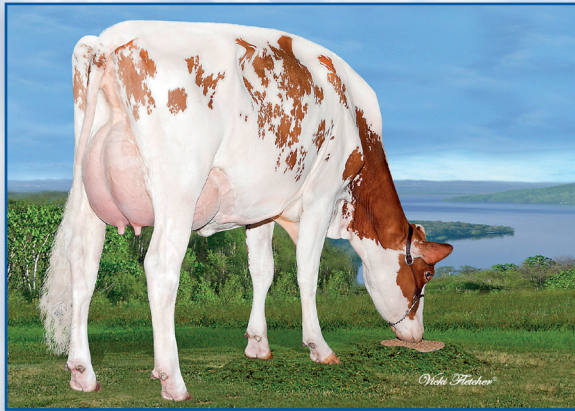

**Sabina DE 06 666 44434** ET pp\* RDF

geb. 28.08.2014

gZW +1792 -0,08 +65 +0,06 +68 RZG 153  
RZM 137 RZE 129 RZS 132 RZN 129 RZR 99

### Unbegrenztes Potenzial

Hohe Balisto-Tochter mit interessanter Väterfolge: Parker P x Magna P x Mr. Burns x FBI x Talent. GM Lookout Pesce Magna P Sarah GP84 ist die Vollschwester des Bullenvaters Survivor Red bei Semex, von dem der ZBH/LTR Vererber Sirtaki abstammt. UGM Charpentier Mr Burns Sisi EX92 gilt weltweit als beste Mr. Burns-Tochter und geht auf die legendäre Splendor zurück.

### Something special

High daughter of Balisto with a very interesting sire stack: Parker P x Magna P x Mr. Burns x FBI x Talent. GD Lookout Pesce Magna P Sarah GP84 is the full sister to the genomic sire of sons Survivor RED at Semex, also the sire of Sirtaki at ZBH/LTR. GGD Charpentier Mr Burns Sisi EX92 is regarded as the best Mr Burns daughter worldwide and leads to the legendary Splendor.