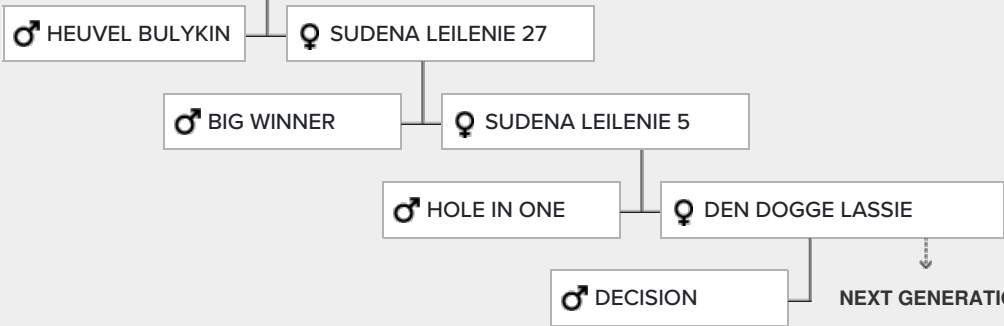

Sudena Leilenie 34 VG-89

Sudena Leilenie 34 VG-89

VG-89 HEUVEL BULYKIN x Big Winner x Hole in One x Decision x VG-89 Belt x VG-86 Southwind x VG-85 Cleitus x VG-88 Bell x EX-94 Astronaut x EX-91 Elevation

Class winner Production class >70.000 kgM Fokveedag Vriezenveen 2023

PEDIGREE

♀ SUDENA LEILENIE 34 VG-89

2.00	305d	8.042kgM	4.85%F	390kgF	3.56%P	286kgP
3.01	305d	10.254kgM	4.25%F	436kgF	3.58%P	367kgP
4.02	305d	11.912kgM	4.9%F	584kgF	3.34%P	398kgP
Lifetime: 2.294d 76.154kgM 4.70%F 3.579kgF 3.45%P 2.627kgP						
88 FR 88 DS 89 MS 87 FL VG-89						

- NEXT GENERATIONS**
- Den Dogge Bel letta VG-89 (s. Belt)
  - S Leilene VG-86 (s. Southwind)
  - High-Sights Clei Leilani-ET VG-85 (s. Cleitus)
  - Walkup Bell Lou Etta VG-88 (s. Bell)
  - Walkup Astronaut Lou Ann EX-94 (s. Astronaut)
  - Willowlyn Elevation Lou EX-91 (s. Elevation)