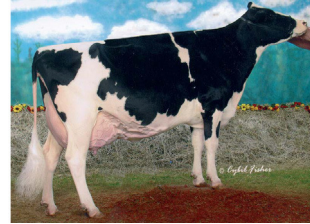

MS Kingstead Chief Adeen EX-94

Aitkenbrae Starbuck Ada EX-94

Topkalb für PTAT mit einer super Schauabstammung

Weltbekannte Chief Adeen Familie

Solomon x Archrival x Doorman x Atwood x Skychief x Starbuck

Topheifer for PTAT with a super showpedigree

♂ DOORMAN
Val-Bisson Doorman

♀ BVK ATWOOD ARIANNA EX-94
2.02 305d 10.170kgM 4.6%F 464kgF 3.5%P 354kgP
3.11 305d 12.628kgM 3.2%F 402kgF 2.9%P 372kgP
5.01 305d 13.776kgM 3.2%F 447kgF 2.8%P 387kgP
1st Jr 2-Yr Old World Dairy Expo 2013