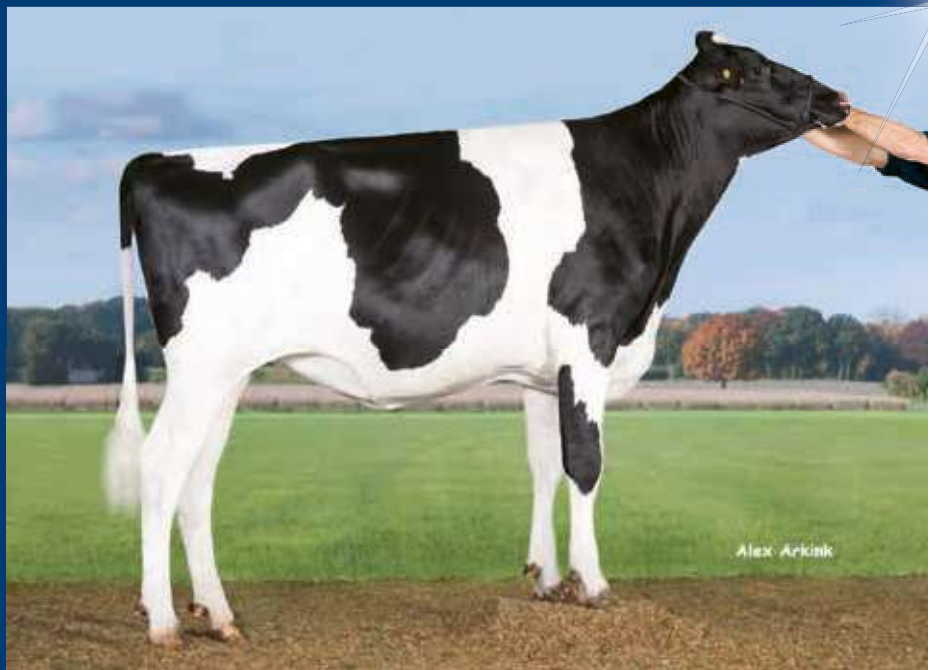

15

K&L OH

MANOA NL 670544572 ET

A12

geboren:
18.07.2019

Verkäufer:
GenHotel B.V.,
Heino, Niederlande

M: K&L OH Mabel

MM: Maybelline VG-85

Hermine Tual EX-94 - Gold Chip Tochter aus der gleichen Kuhfamilie

D

Milch kg	F %	F kg	E %	E kg	RZM	RZE	RZN	RZS	RZR	RZKm	RZD	RZGesund	RZG
+817	+0,39	+72	+0,21	+49	141	119	122	122	123	126	99	114	151

- + Frühe Kenobi aus einer der höchsten GTPI-Kühe Europas
- + Alle vier Töchter von Mabel haben mehr als 2750 GTPI
- + Ihr Vollbruder steht bei einer Besamungsstation
- + Sehr hohe Kombination von GTPI 2777 und RZG 151 aus einer neuen und interessanten Kuhfamilie!