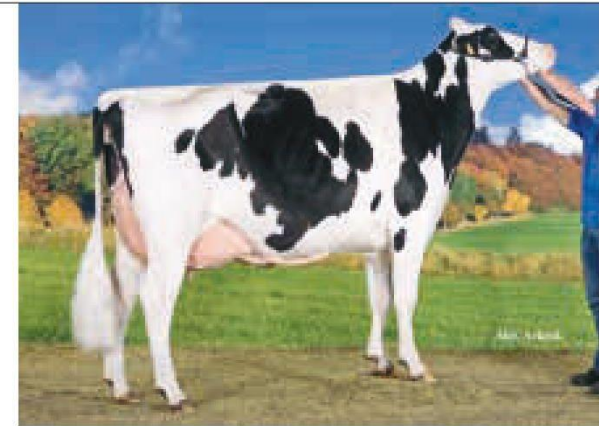

JACOBY ANYA 4 ET NL 879579449

27

- + Top Jungrind für Typ: 3,91 PTAT
- + Mutter Albertina ist eine Vollschwester zum Top-Exterieurvererber Eclipse Archrival
- + Anya geht zurück auf die berühmte Chief Adeen EX-94

geboren: 27.07.2018

Verkäufer:
Marcel vd Eijk,
Twisk, NL

MM: Bolleholster Shottle Anya VG-87

PREIS

€

4. Gen.: Amlaird Lee Alice EX-94

Jacoby 10 508049 pp* RDF
CYCLE DOORMAN JACOBY

(Doorman x Gold Chip)