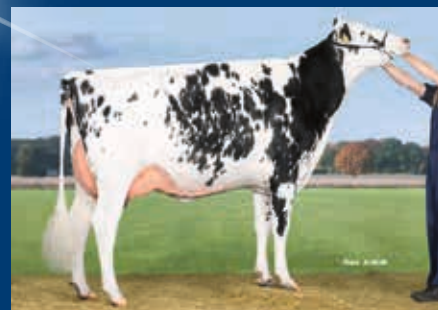

39 ^{BWN} CAMOMILE NL 927965518 ET

geboren:
21.05.20
Verkäufer:
BWN Holsteins
Niederlande

M: BWN Camomilla

VS zur MM: Watermolen Archrival Cammolle VG-88

MMM: Butlerview Doorman Class-ET EX-91

- + Schöne Blondin Thunder Storm-Tochter mit gPTAT +3,20 und gUDC +2.35
- + Familie von Silvermaple Damion Camomile EX-95 (2 x All-American & All-Canadian, Int. Champ. RWF 2011); sie wurde beim International Intrigue Sale für 290.000 US\$ verkauft

Thunder S 10 508999
BLONDIN THUNDER STORM

(Jacoby x Beemer)
ZW +50 -0,16 -14
-0,10 -8
RZM 93

Camomilla NL 666074197
62 BWN CAMOMILLA

1.Kontr 30,4 3,48 2,73

Undenied 10 508509 pp* RDF A22

OUR-FAVORITE UNDENIED