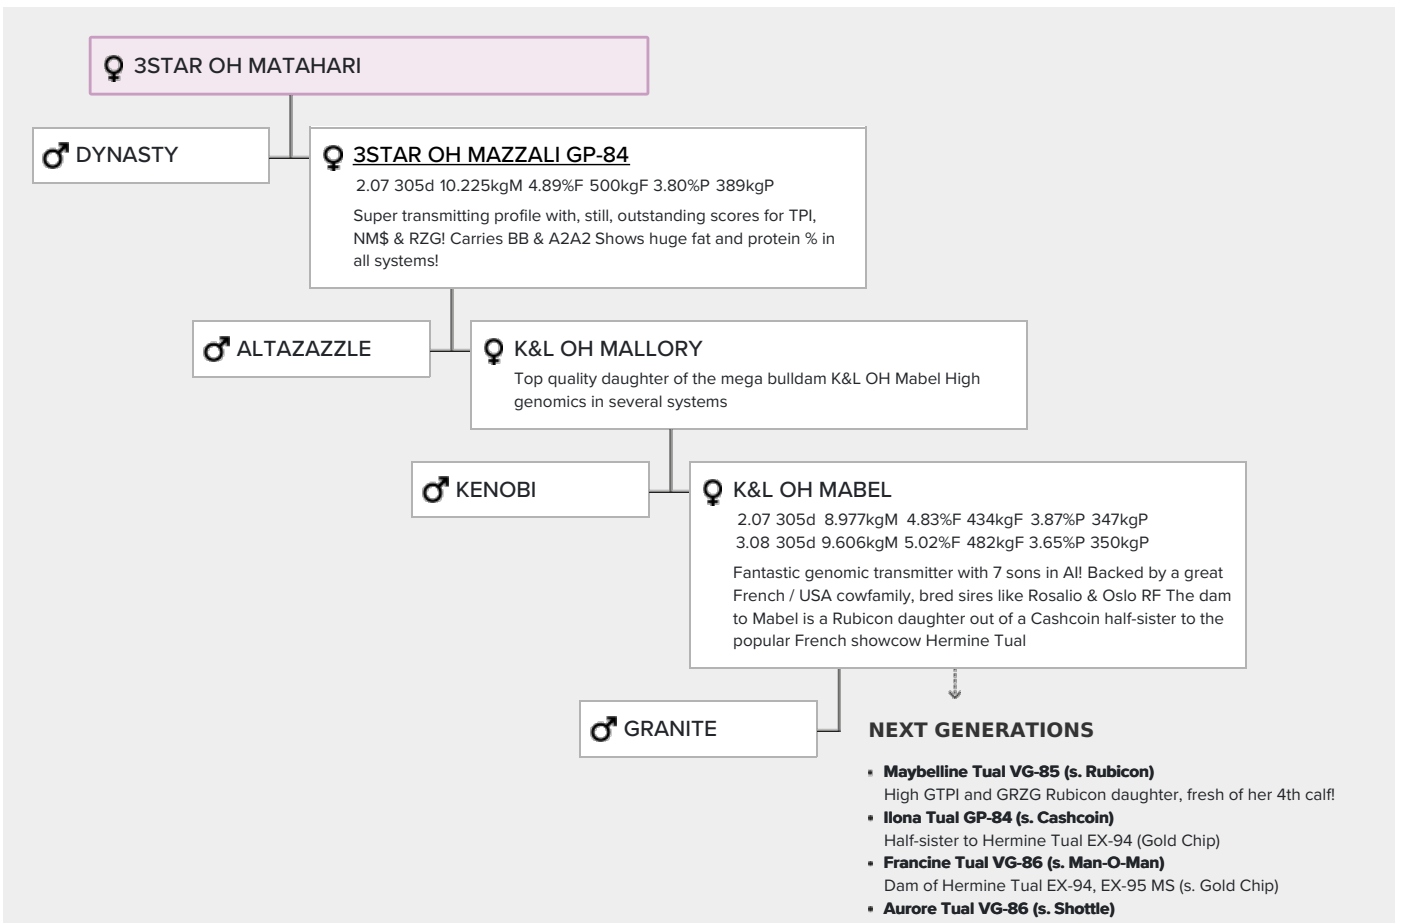

3STAR OH Mazzali GP-84

K&L OH Mabel

Dynasty x GP-84 AltaZazzle x Kenobi x Granite x VG-85 Rubicon x GP-84 Cashcoin x VG-86 Man-O-Man x VG-86 Shottle x GP-84 Finley x Brett  
 A2A2 & BB Kings-Ransom Dynasty with super conformation, all-round profile and top transmitting dams with numerous bulls in AI!

GENOMICS

Genomic index DEU: **+144 GRZG** (2024-09)

Production	548 M	0.45%F	0.16%P	70 F	36 P	134 RZM
Health	113 RZN	110 RZS	113 RZR	118 RZGes	1897 RZ€	
Type	108 KÖR	113 MTY	109 EUT	112 FUN	119 RZE	

Genomic index USA: **+3042 GTPI** (2024-08)

Production	985 M	0.22%F	0.11%P	96 F	61 P	959 NM
Health	+5.2 PL	2.85 SCS	+0.5 DPR			
Type	1.54 UDC	0.91 F&L	1.90 PTAT			

Genomic index NLD: **+249 GNV** (2024-08; B&W)

Production	1013 M	0.25%F	0.04%P	68 F	39 P	372 INET
Health	601 LVD	104 UGH	104 CGT	105 VRU		
Type	98 FR	103 RB	109 UI	98 BE	104 TOT	

PEDIGREE

Lifetime production : 114.950 kg milk!

- **Uvel Tual GP-84 (s. Finley)**
- **Brett Tanazany (s. Brett)**