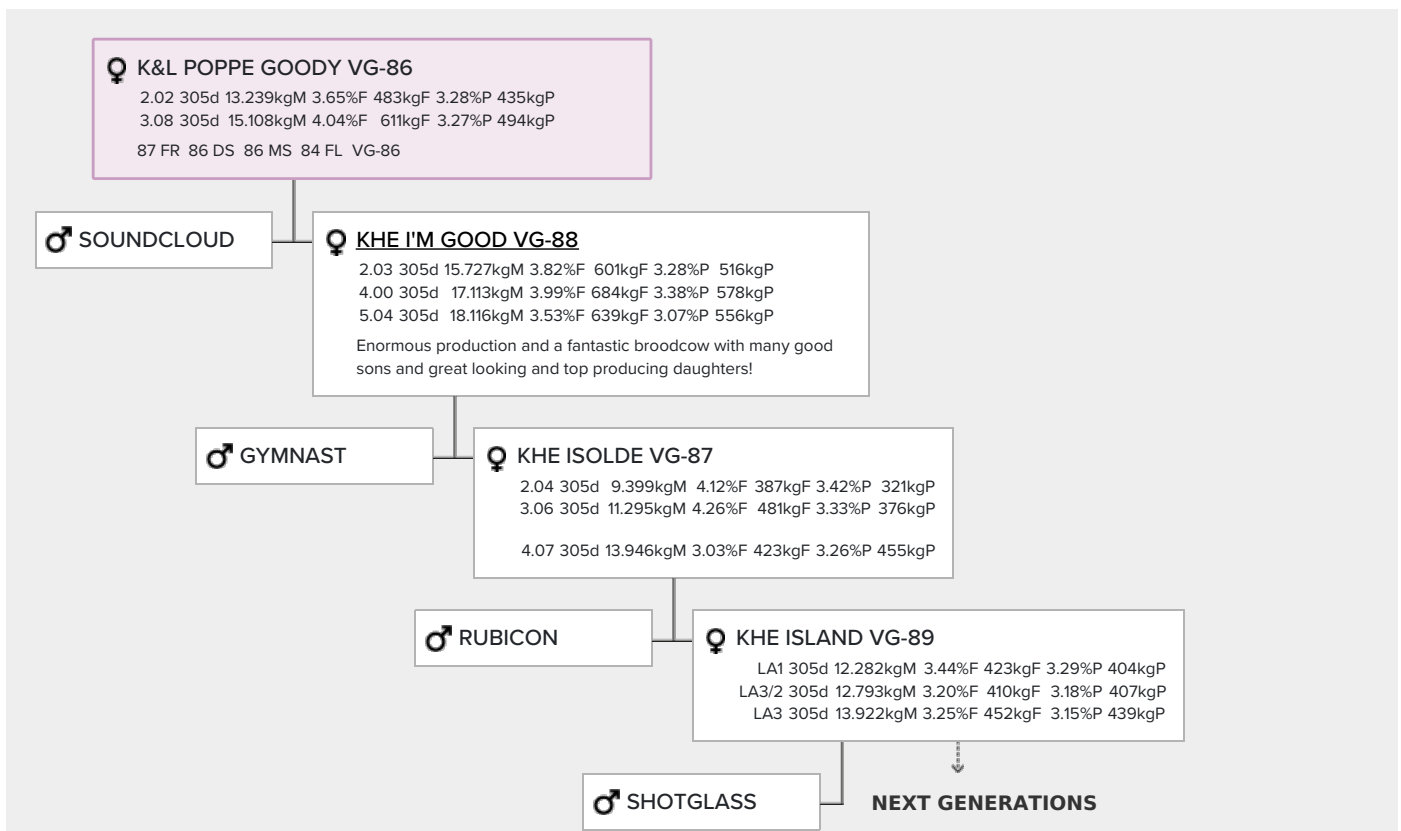

- Full sister to Poppe K&L San Remo @VOST
 Lovely pedigree that goes back at the famous French Ugela Bell daughter Gourmette EX-92
 Dam is fullsister to sire Gigante in Spain

GENOMICS

Genomic index DEU: **+134 GRZG** (2024-04)

Production	1042 M	-0.08%F	-0.06%P	32 F	28 P	121 RZM
Health	115 RZN	107 RZS	115 RZR	112 RZGes	1316 RZ€	
Type	109 KÖR	118 MTY	116 EUT	111 FUN	124 RZE	

Genomic index USA: **+2634 GTPI** (2024-04)

Production	1324 M	-0.02%F	0.00%P	44 F	42 P	586 NM
Health	+3.5 PL	2.89 SCS	-0.5 DPR			
Type	1.49 UDC	1.16 F&L	1.58 PTAT			

Genomic index NLD: **+257 GNVI** (2021-04; B&W)

Production	1796 M	-0.01%F	-0.08%P	75 F	54 P	404 INET
Health	501 LVD	102 UGH	106 CGT	102 VRU		
Type	105 FR	103 RB	109 UI	102 BE	108 TOT	

PEDIGREE

- **KHE India VG-88 (s. Windbrook)**
Granddam of the proven bull Edlock @Masterrind
- **KHE Illinois VG-88 (s. Jeeves)**
Dam to Biathlon (s. Beacon) @ Rinder Allianz
- **Ida VG-85 (s. Goldwyn)**
- **Ivonne VG-85 (s. Juror Ford)**
- **Isabell VG-85 (s. Cleo)**
- **Imperial VG-89 (s. Aerostar)**