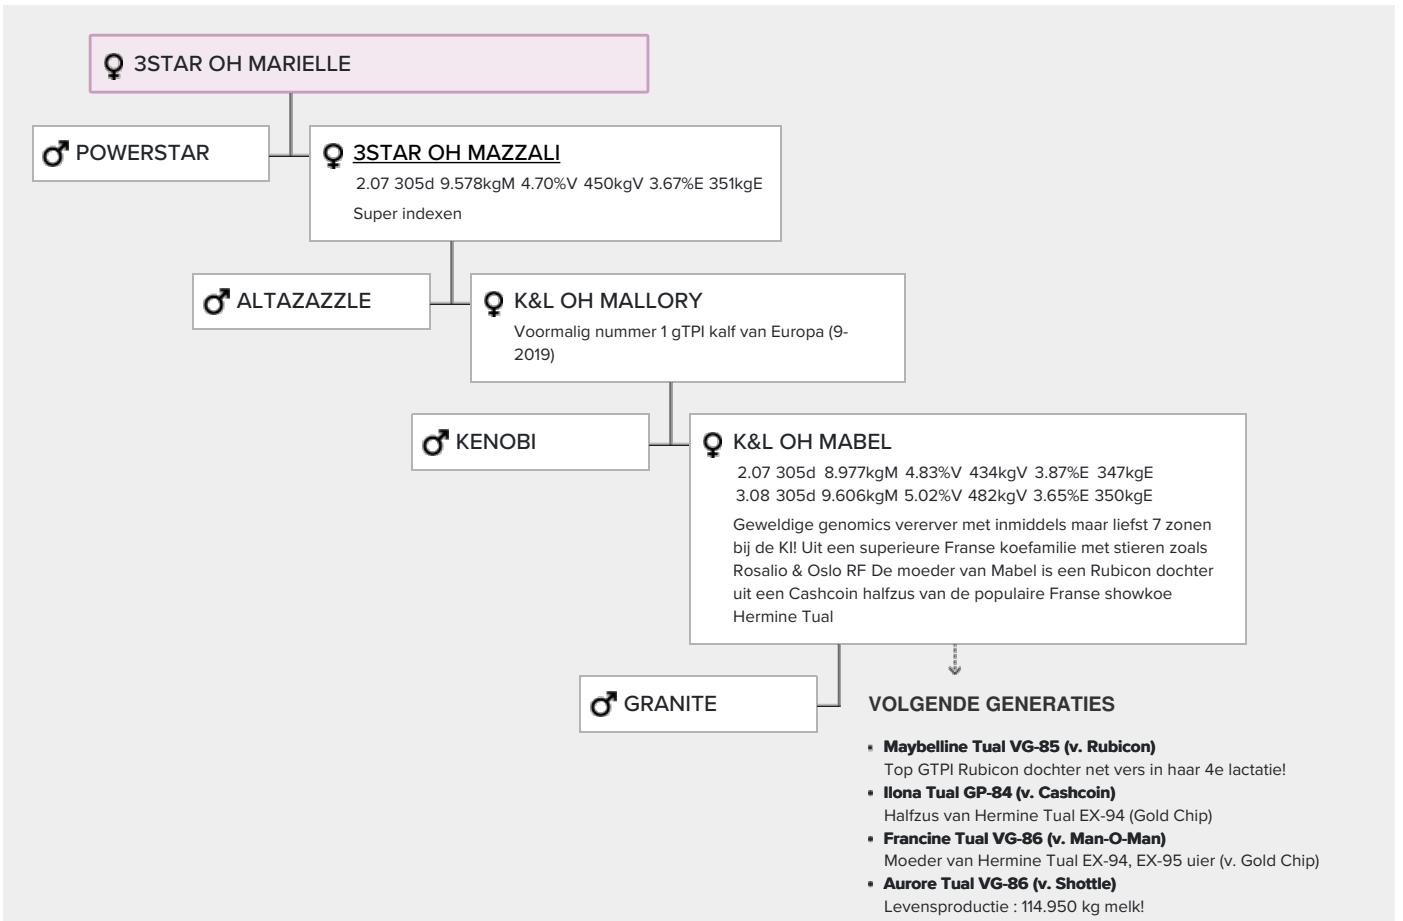

AFSTAMMING